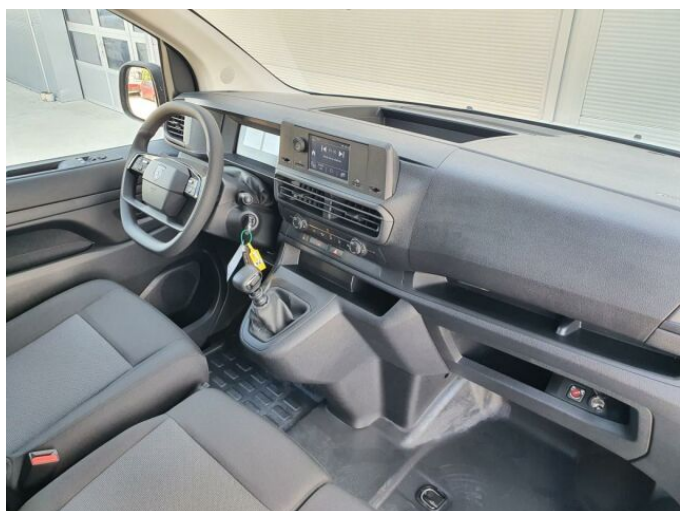

Tato část internetových stránek Peugeot slouží zejména autorizovaným prodejčům Peugeot v České republice k prezentaci vozů značky Peugeot určených k prodeji. Zřizovatel těchto internetových stránek nenesé odpovědnost za správnost, úplnost a aktuálnost údajů uvedených v této části internetových stránek. Odpovědnost za správnost, úplnost a aktuálnost údajů týkajících se daného vozidla uvedeného v této části internetových stránek nese výhradně prodejce, jež je uveden v detailní specifikaci vozu zvoleného uživatelem k prohlédnutí.