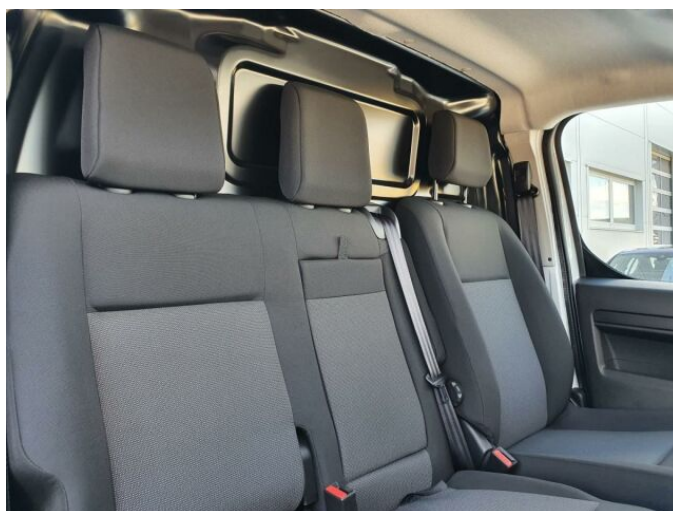

Tato část internetových stránek Peugeot slouží zejména autorizovaným prodejčům Peugeot v České republice k prezentaci vozů značky Peugeot určených k prodeji. Zřizovatel těchto internetových stránek nenesé odpovědnost za správnost, úplnost a aktuálnost údajů uvedených v této části internetových stránek. Odpovědnost za správnost, úplnost a aktuálnost údajů týkajících se daného vozidla uvedeného v této části internetových stránek nese výhradně prodejce, jež je uveden v detailní specifikaci vozu zvoleného uživatelem k prohlédnutí.