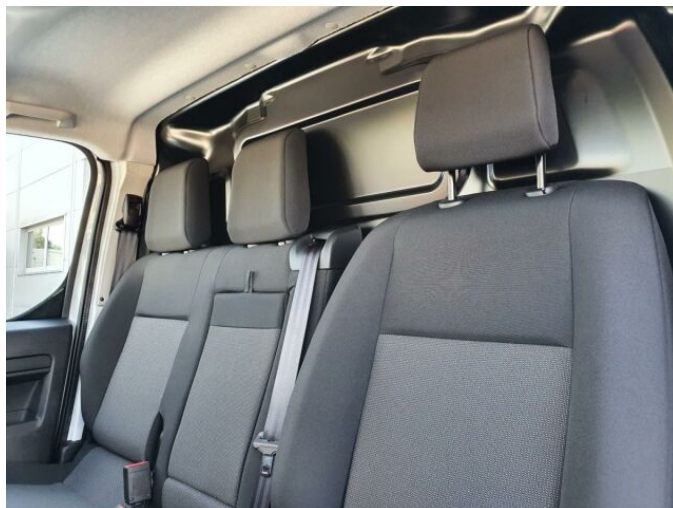

Tato část internetových stránek Peugeot slouží zejména autorizovaným prodejčům Peugeot v České republice k prezentaci vozů značky Peugeot určených k prodeji. Zřizovatel těchto internetových stránek nenesé odpovědnost za správnost, úplnost a aktuálnost údajů uvedených v této části internetových stránek. Odpovědnost za správnost, úplnost a aktuálnost údajů týkajících se daného vozidla uvedeného v této části internetových stránek nese výhradně prodejce, jež je uveden v detailní specifikaci vozu zvoleného uživatelem k prohlédnutí.