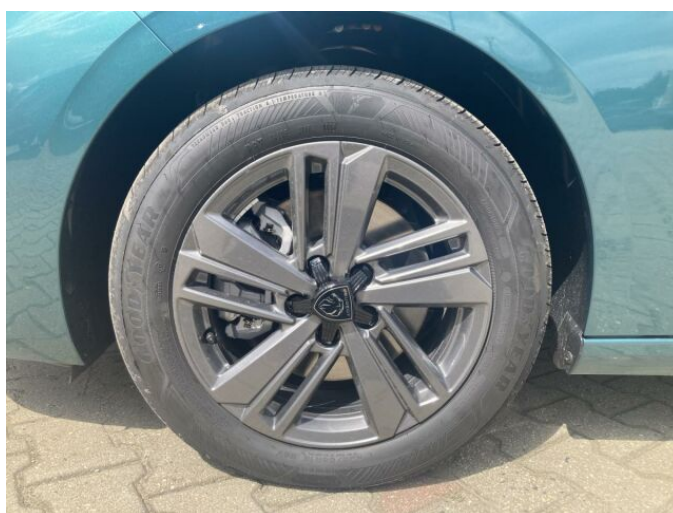

Tato část internetových stránek Peugeot slouží zejména autorizovaným prodejcům Peugeot v České republice k prezentaci vozů značky Peugeot určených k prodeji. Zřizovatel těchto internetových stránek nenese odpovědnost za správnost, úplnost a aktuálnost údajů uvedených v této části internetových stránek. Odpovědnost za správnost, úplnost a aktuálnost údajů týkajících se daného vozidla uvedeného v této části internetových stránek nese výhradně prodejce, jež je uveden v detailní specifikaci vozu zvoleného uživatelem k prohlédnutí.