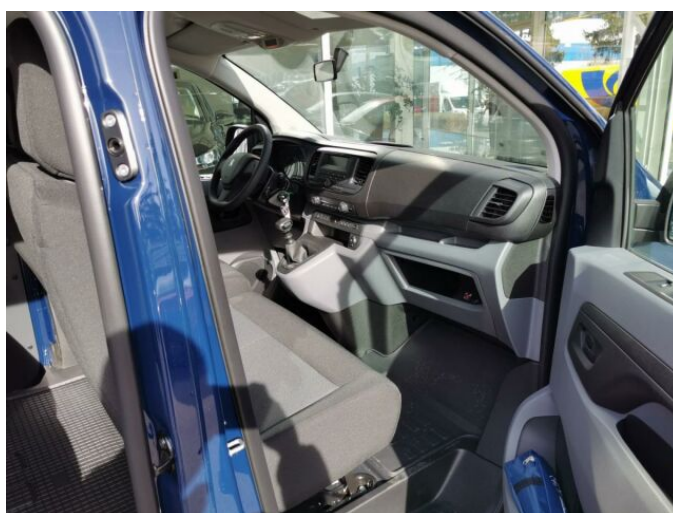

Tato část internetových stránek Peugeot slouží zejména autorizovaným prodejčům Peugeot v České republice k prezentaci vozů značky Peugeot určených k prodeji. Zřizovatel těchto internetových stránek nenese odpovědnost za správnost, úplnost a aktuálnost údajů uvedených v této části internetových stránek. Odpovědnost za správnost, úplnost a aktuálnost údajů týkajících se daného vozidla uvedeného v této části internetových stránek nese výhradně prodejce, jež je uveden v detailní specifikaci vozu zvoleného uživatelem k prohlédnutí.