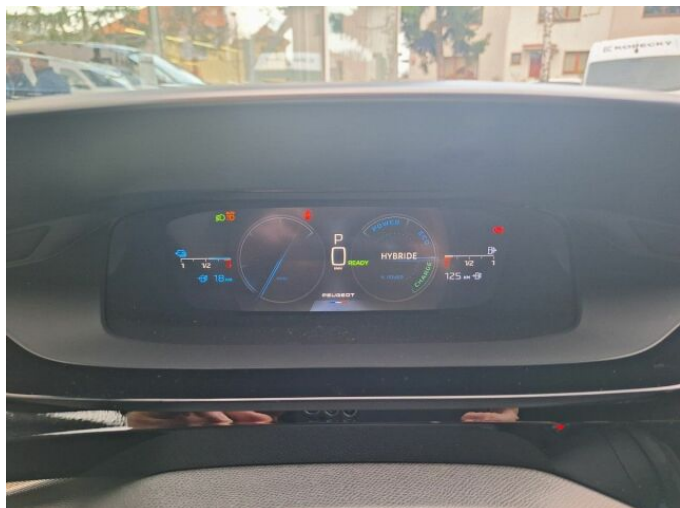

Tato část internetových stránek Peugeot slouží zejména autorizovaným prodejčům Peugeot v České republice k prezentaci vozů značky Peugeot určených k prodeji. Zřizovatel těchto internetových stránek nenese odpovědnost za správnost, úplnost a aktuálnost údajů uvedených v této části internetových stránek. Odpovědnost za správnost, úplnost a aktuálnost údajů týkajících se daného vozidla uvedeného v této části internetových stránek nese výhradně prodejce, jež je uveden v detailní specifikaci vozu zvoleného uživatelem k prohlédnutí.