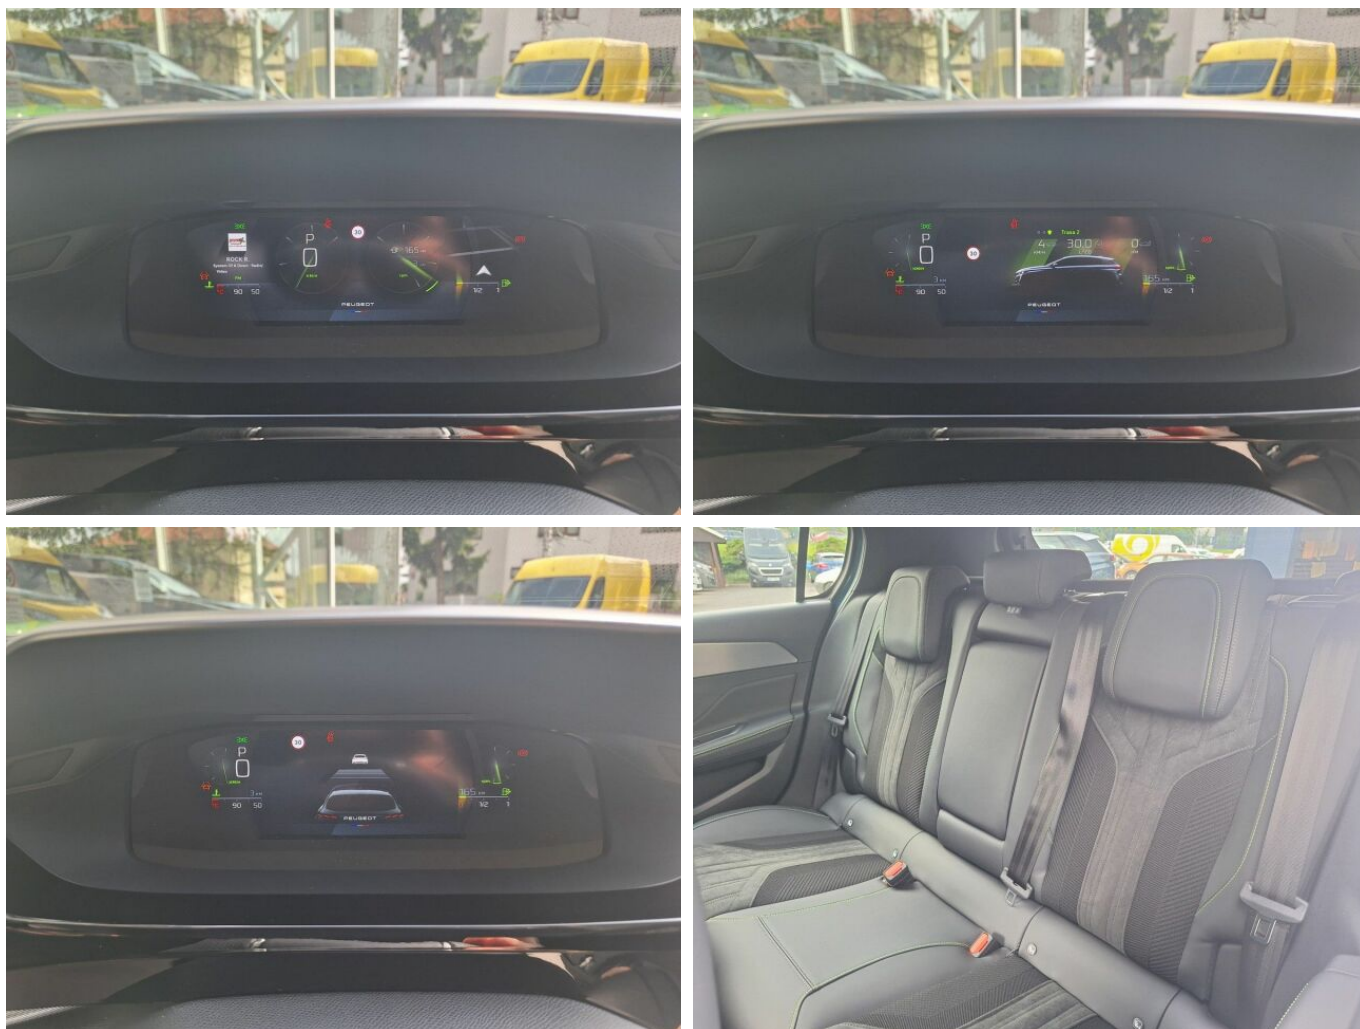

Tato část internetových stránek Peugeot slouží zejména autorizovaným prodejčům Peugeot v České republice k prezentaci vozů značky Peugeot určených k prodeji. Zřizovatel těchto internetových stránek nenese odpovědnost za správnost, úplnost a aktuálnost údajů uvedených v této části internetových stránek. Odpovědnost za správnost, úplnost a aktuálnost údajů týkajících se daného vozidla uvedeného v této části internetových stránek nese výhradně prodejce, jež je uveden v detailní specifikaci vozu zvoleného uživatelem k prohlédnutí.