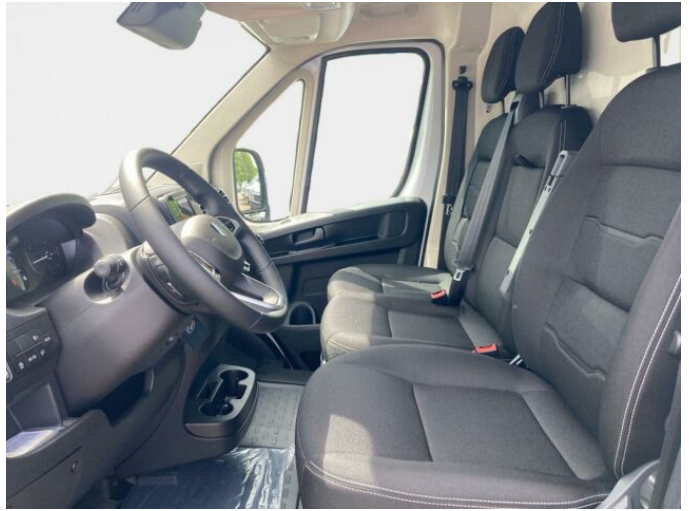

FC FEDERAL
CARS