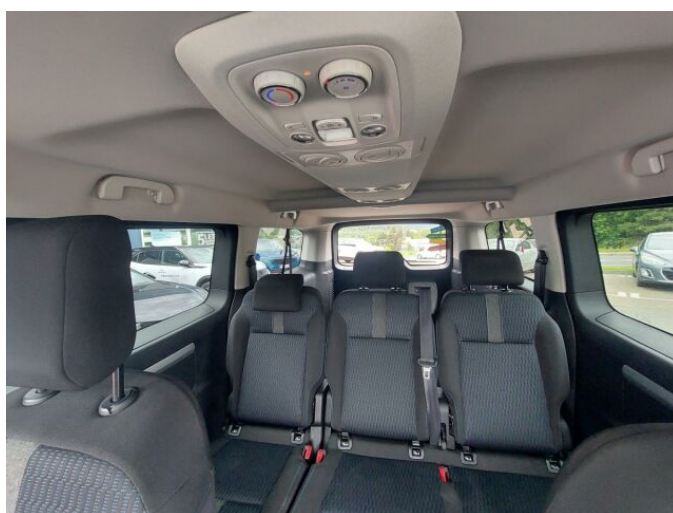

Tato část internetových stránek Peugeot slouží zejména autorizovaným prodejčům Peugeot v České republice k prezentaci vozů značky Peugeot určených k prodeji. Zřizovatel těchto internetových stránek nenesé odpovědnost za správnost, úplnost a aktuálnost údajů uvedených v této části internetových stránek. Odpovědnost za správnost, úplnost a aktuálnost údajů týkajících se daného vozidla uvedeného v této části internetových stránek nese výhradně prodejce, jež je uveden v detailní specifikaci vozu zvoleného uživatelem k prohlédnutí.