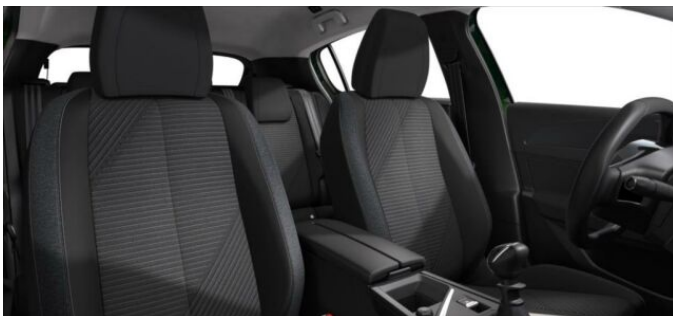

> FOTOGALERIE MODELU

Tato část internetových stránek Peugeot slouží zejména autorizovaným prodejčům Peugeot v České republice k prezentaci vozů značky Peugeot určených k prodeji. Zřizovatel těchto internetových stránek