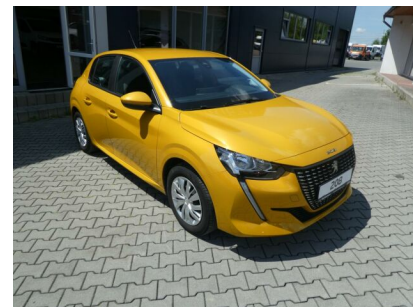

## > Technické údaje

Najeto:	<b>32 750 km</b>	Rok:	<b>2021</b>
Kategorie:	<b>osobní a terénní</b>	Typ:	<b>hatchback</b>
Objem:	<b>1199 cm<sup>3</sup></b>	Palivo:	<b>benzin</b>
Výkon:	<b>55 kW</b>	Barva:	<b>žlutá</b>
Počet dveří:	<b>5</b>	Počet míst k sezení:	<b>5</b>
Převodovka:	<b>manuální převodovka</b>		

## > Výbava

USB, autorádio, bluetooth, hands free, palubní počítač, 6x airbag, ABS, airbag řidiče, aut. aktivace výstražných světlometů, brzdový asistent, centrální dálkový, centrální zamykání, deaktivace airbagu spolujezdce, hlídání jízdního pruhu, isofix, protiprokluzový systém kol (ASR), senzor světla, senzor tlaku v pneumatikách, sledování únavy řidiče, stabilizace podvozku (ESP), el. přední okna, tónovaná skla, plní 'EURO VI', pohon 4x2, start-stop systém, tempomat, dělená zadní sedadla, podélný posuv sedadel, polohovací sedadla, výsuvné opěrky hlav, výškově nastavitelné sedadlo řidiče, klimatizace, klimatizovaná přihrádka, multifunkční volant, nastavitelný volant, posilovač řízení, el. zrcátka, venkovní teploměr, vyhřívání zrcátka, zadní světla LED, imobilizér, 5 rychlostních stupňů, LED denní svícení, asistent rozjezdu do kopce (HSA), digitální příjem rádia (DAB), plnohodnotné rezervní kolo, přední pohon, ukazatel rychlostního limitu (SLIF), zadní stěrač, záruka