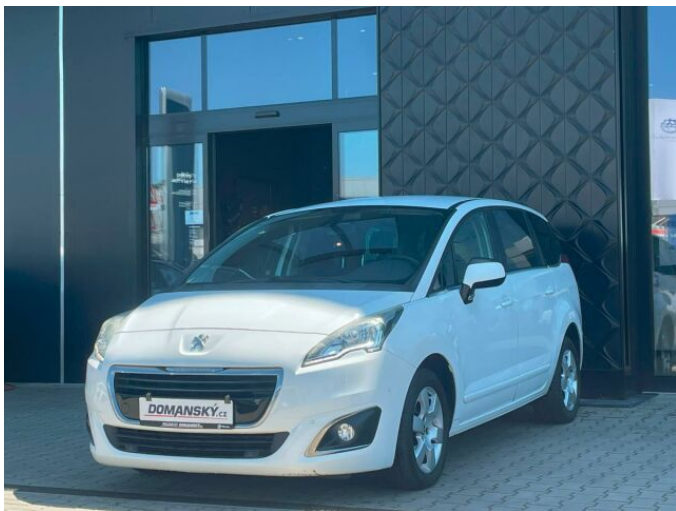

> FOTOGALERIE MODELU