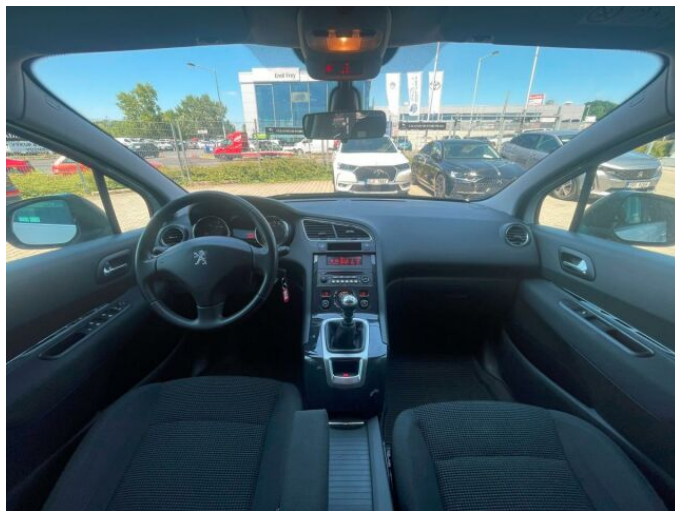

> FOTOGALERIE MODELU