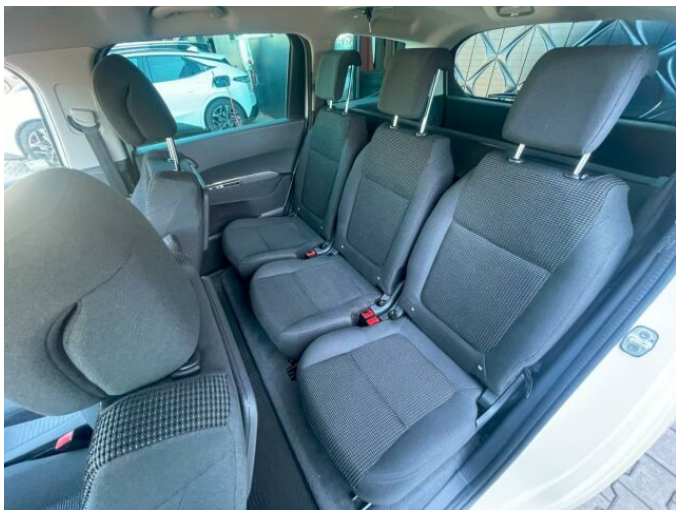

> FOTOGALERIE MODELU