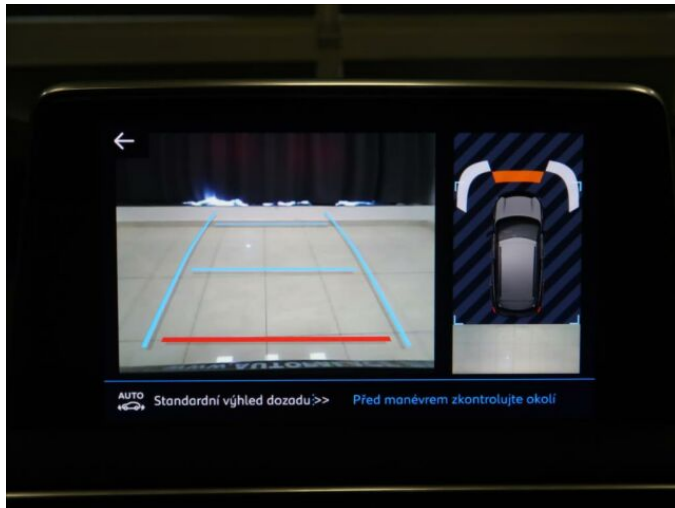

Tato část internetových stránek Peugeot slouží zejména autorizovaným prodejcům Peugeot v České republice k prezentaci vozů značky Peugeot určených k prodeji. Zřizovatel těchto internetových stránek nenese odpovědnost za správnost, úplnost a aktuálnost údajů uvedených v této části internetových stránek. Odpovědnost za správnost, úplnost a aktuálnost údajů týkajících se daného vozidla uvedeného v této části internetových stránek nese výhradně prodejce, jež je uveden v detailní specifikaci vozu zvoleného uživatelem k prohlédnutí.