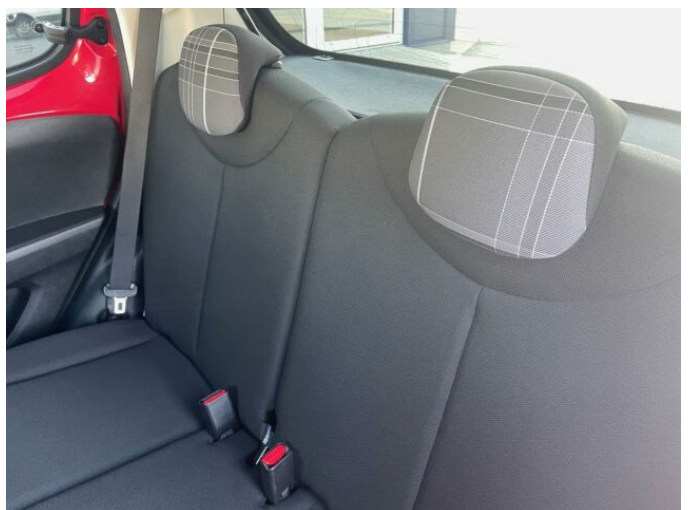

> FOTOGALERIE MODELU