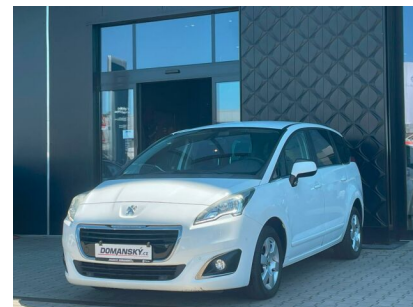

> Technické údaje

Najeto:	115 932 km	Rok:	06 / 2016
Kategorie:	osobní a terénní	Typ:	MPV
Objem:	1560 cm³	Palivo:	nafta
Výkon:	88 kW	Barva:	Bílá Cassa Pastelová
Počet dveří:	5	Počet míst k sezení:	5
Převodovka:	manuální převodovka		

> Výbava

AUX, USB, autorádio, palubní počítač, 6x airbag, ABS, centrál dálkový, centrální zamykání, denní svícení, parkovací asistent, protiprokluzový systém kol (ASR), stabilizace podvozku (ESP), el. okna, 6 rychlostních stupňů, plní 'EURO VI', start-stop systém, tempomat, výškově nastavitelná sedadla, aut. klimatizace, dvouzónová klimatizace, nastavitelný volant, posilovač řízení, alu kola, mlhovky, imobilizér, zámek řadicí páky