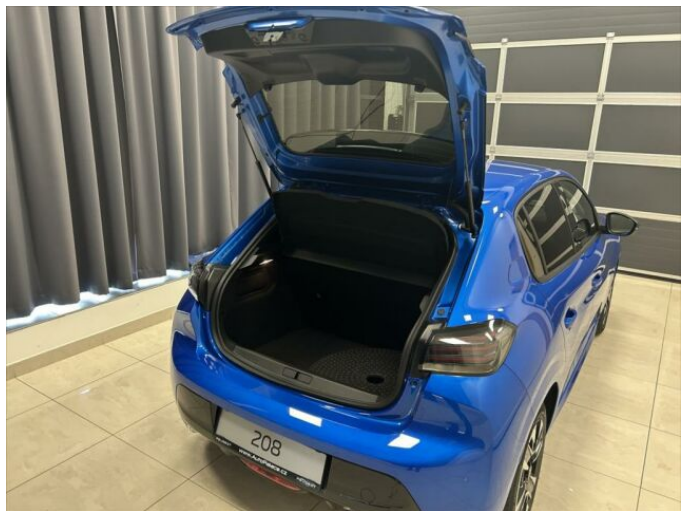

> FOTOGALERIE MODELU