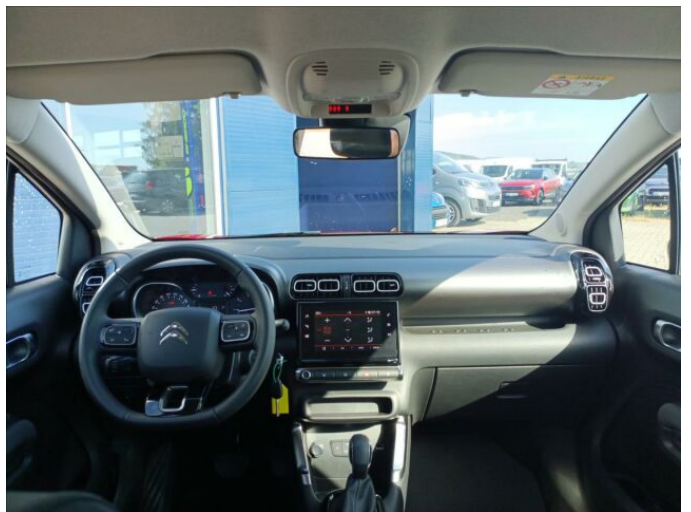

> FOTOGALERIE MODELU