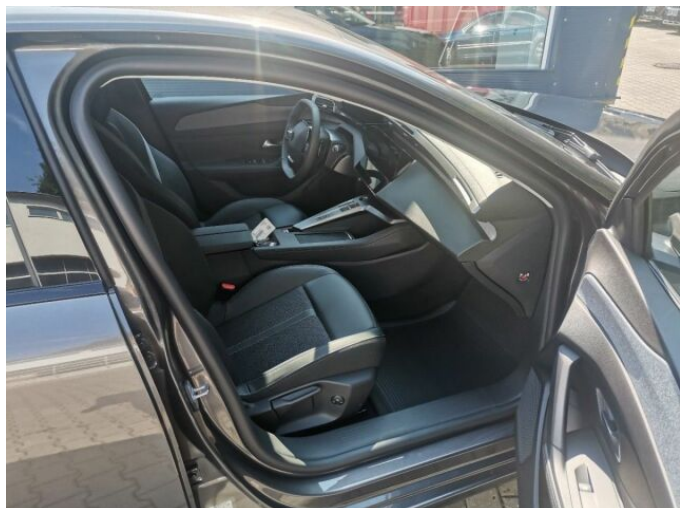

Tato část internetových stránek Peugeot slouží zejména autorizovaným prodejcům Peugeot v České republice k prezentaci vozů značky Peugeot určených k prodeji. Zřizovatel těchto internetových stránek nenese odpovědnost za správnost, úplnost a aktuálnost údajů uvedených v této části internetových stránek. Odpovědnost za správnost, úplnost a aktuálnost údajů týkajících se daného vozidla uvedeného v této části internetových stránek nese výhradně prodejce, jež je uveden v detailní specifikaci vozu zvoleného uživatelem k prohlédnutí.