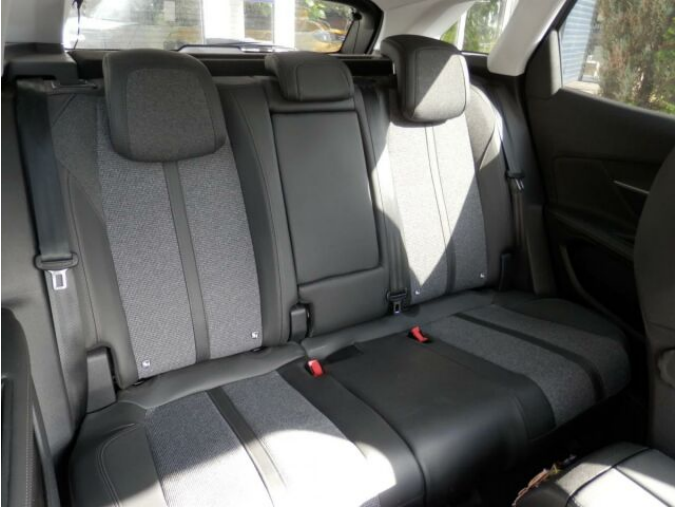

Web: <https://dealer.peugeot.cz/agrega/>

Cena: 529 000 Kč s DPH

> FOTOGALERIE MODELU

PEUGEOT
VYZKOUŠENÉ VOZY

PROGRAM CONFORT

CONFORT - Vozidla v programu CONFORT jsou maximálně 8 let stará a mají najeto do 180 000 km.