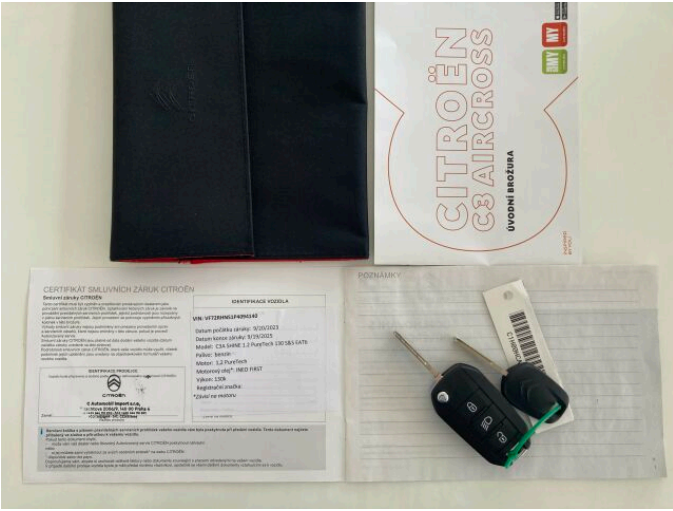

Cena: 497 000 Kč s DPH

> FOTOGALERIE MODELU

**PEUGEOT**  
VYZKOUŠENÉ VOZY

## **PROGRAM PREMIUM**

**PREMIUM** - Vozidla v programu PREMIUM jsou maximálně 2 roky stará a mají najeto do 60 000 km.