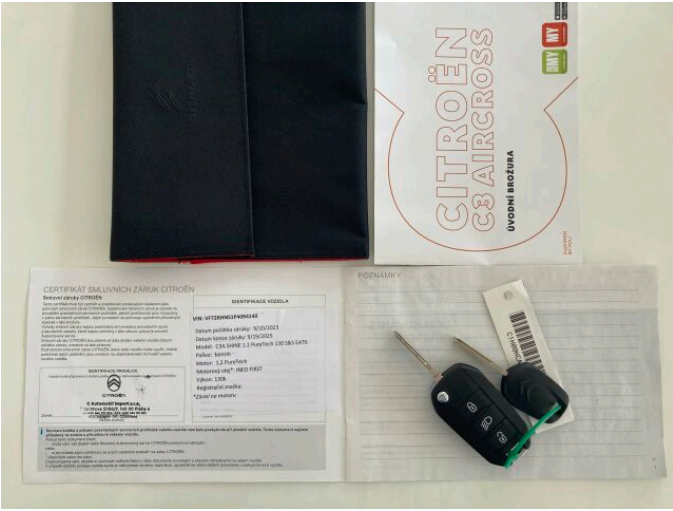

> Výbava

Digitální příjem rádia (DAB), Mirror Screen , USB, autorádio, bluetooth, hands free, palubní počítač, 6x airbag, ABS, aut. aktivace výstražných světlometů, aut. zabrzdění v kopci, brzdový asistent, centrální zamykání, deaktivace airbagu spolujezdce, denní svícení, hlídání jízdního pruhu, parkovací kamera, parkovací senzory přední, parkovací senzory zadní, protipokluzový systém kol (ASR), senzor světla, senzor tlaku v pneumatikách, stabilizace podvozku (ESP), el. okna, tónovaná skla, 6 rychlostních stupňů, plní 'EURO VI', start-stop systém, tempomat, podélný posuv sedadel, vyhřívaná sedadla, výsuvné opěrky hlav, výškově nastavitelné sedadlo řidiče, pevná střecha, střešní nosič, aut. klimatizace, klimatizovaná příhrádka, kožený volant, multifunkční volant, nastavitelný volant, posilovač řízení, zásuvka na 12V, el. sklopná zrcátka, el. zrcátka, litá kola, mlhovky, přední světla LED, venkovní teploměr, vyhřívaná zrcátka, imobilizér, Android Auto, Apple CarPlay, LED denní svícení, asistent rozjezdu do kopce (HSA)

E-mail: paurik@autopraktik.cz

Web: <https://dealer.peugeot.cz/autopraktik-jihlava/>

Cena: 484 900 Kč s DPH

> FOTOGALERIE MODELU

PEUGEOT
VYZKOUŠENÉ VOZY

PROGRAM PREMIUM

PREMIUM - Vozidla v programu PREMIUM jsou maximálně 2 roky stará a mají najeto do 60 000 km.

Zákaznické výhody:

- Záruka PEUGEOT na 12 měsíců zdarma s možností prodloužení
- Záruka spokojenosti - možnost výměny vozu do 30 dnů (viz. podmínky uplatnění)
- Příspěvek na asistenční služby
- Ověření původu vozidla
- Protokol o technickém stavu
- Zvýhodněné financování a pojištění
- Kontrola vozidla po 12 měsících nebo 10 000 km zdarma
- Okamžitá testovací jízda
- Výkup stávajícího vozidla protiúctem