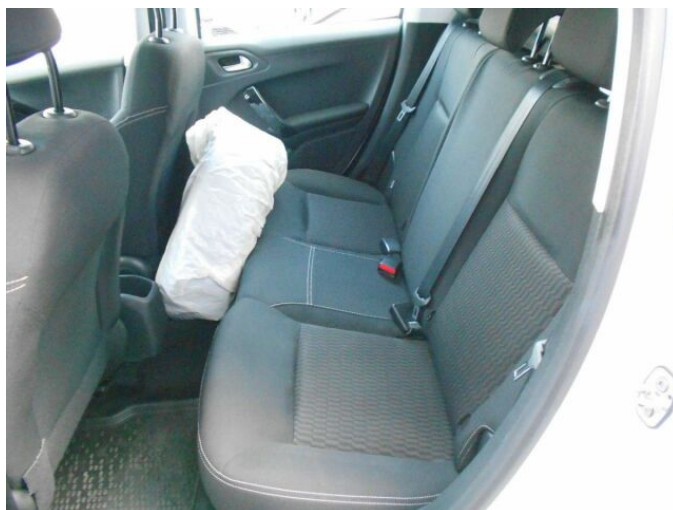

Tato část internetových stránek Peugeot slouží zejména autorizovaným prodejčům Peugeot v České republice k prezentaci vozů značky Peugeot určených k prodeji. Zřizovatel těchto internetových stránek nenese odpovědnost za správnost, úplnost a aktuálnost údajů uvedených v této části internetových stránek. Odpovědnost za správnost, úplnost a aktuálnost údajů týkajících se daného vozidla uvedeného v této části internetových stránek nese výhradně prodejce, jež je uveden v detailní specifikaci vozu zvoleného uživatelem k prohlédnutí.