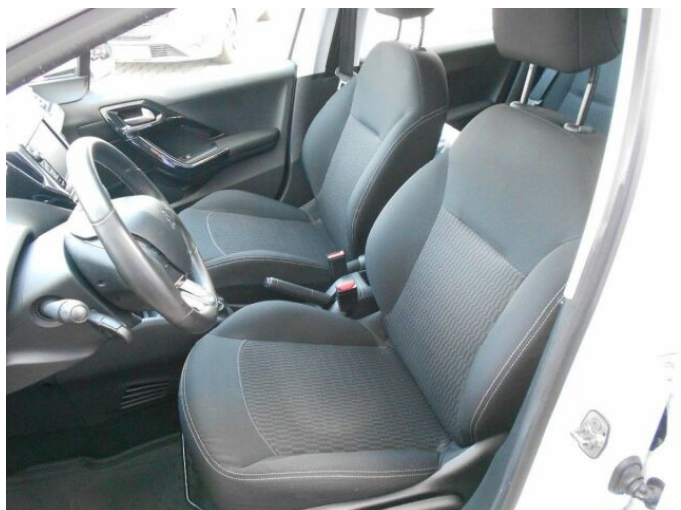

Tato část internetových stránek Peugeot slouží zejména autorizovaným prodejčům Peugeot v České republice k prezentaci vozů značky Peugeot určených k prodeji. Zřizovatel těchto internetových stránek nenese odpovědnost za správnost, úplnost a aktuálnost údajů uvedených v této části internetových stránek. Odpovědnost za správnost, úplnost a aktuálnost údajů týkajících se daného vozidla uvedeného v této části internetových stránek nese výhradně prodejce, jež je uveden v detailní specifikaci vozu zvoleného uživatelem k prohlédnutí.