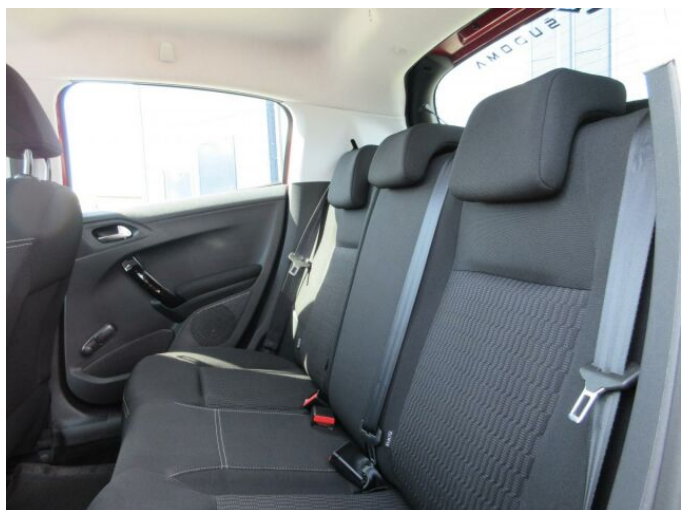

Tato část internetových stránek Peugeot slouží zejména autorizovaným prodejčům Peugeot v České republice k prezentaci vozů značky Peugeot určených k prodeji. Zřizovatel těchto internetových stránek nenesé odpovědnost za správnost, úplnost a aktuálnost údajů uvedených v této části internetových stránek. Odpovědnost za správnost, úplnost a aktuálnost údajů týkajících se daného vozidla uvedeného v této části internetových stránek nese výhradně prodejce, jež je uveden v detailní specifikaci vozu zvoleného uživatelem k prohlédnutí.