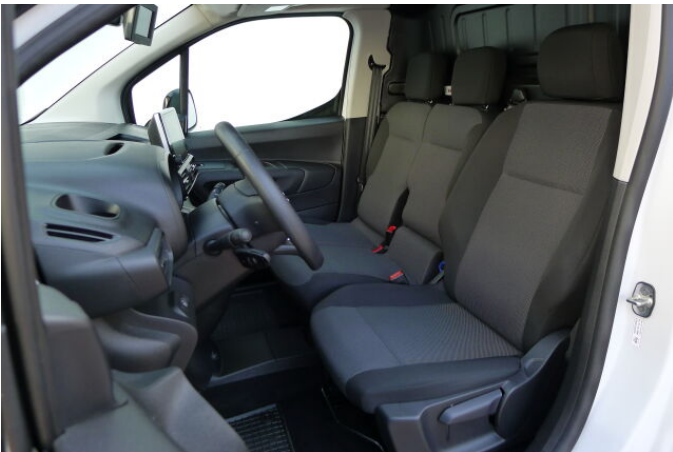

E-mail: paurik@autopraktik.cz

Web: <https://dealer.peugeot.cz/autopraktik-jihlava/>

Cena: 532 400 Kč s DPH

> FOTOGALERIE MODELU

PEUGEOT
VYZKOUŠENÉ VOZY

PROGRAM PREMIUM

PREMIUM - Vozidla v programu PREMIUM jsou maximálně 2 roky stará a mají najeto do 60 000 km.