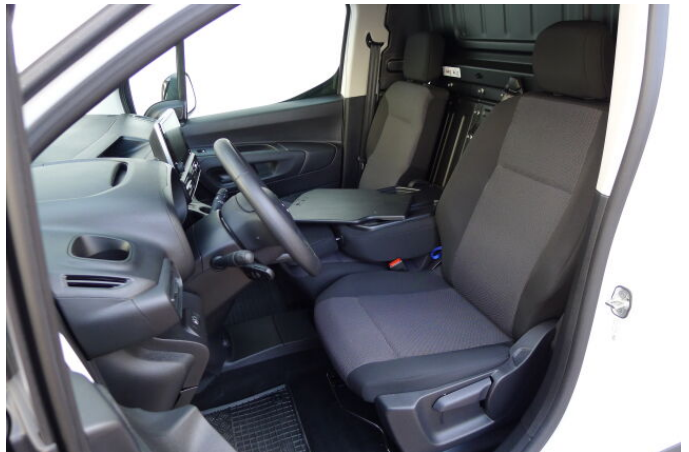

E-mail: paurik@autopraktik.cz

Web: <https://dealer.peugeot.cz/autopraktik-jihlava/>

Cena: 532 400 Kč s DPH

> FOTOGALERIE MODELU

PEUGEOT
VYZKOUŠENÉ VOZY

PROGRAM PREMIUM

PREMIUM - Vozidla v programu PREMIUM jsou maximálně 2 roky stará a mají najeto do 60 000 km.