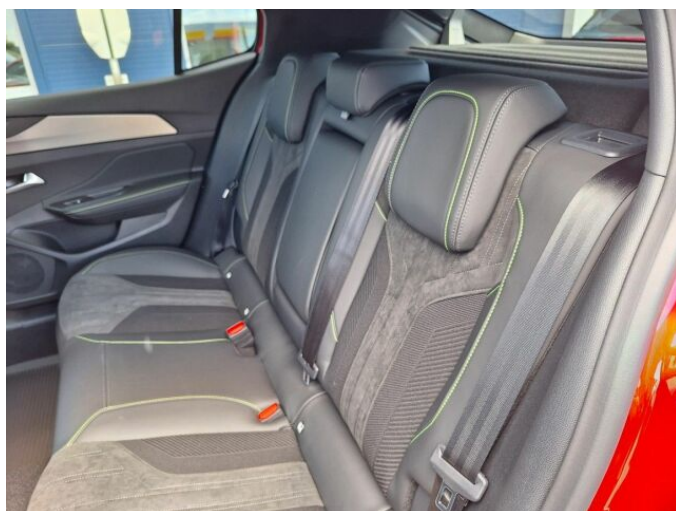

Tato část internetových stránek Peugeot slouží zejména autorizovaným prodejčům Peugeot v České republice k prezentaci vozů značky Peugeot určených k prodeji. Zřizovatel těchto internetových stránek nenese odpovědnost za správnost, úplnost a aktuálnost údajů uvedených v této části internetových stránek. Odpovědnost za správnost, úplnost a aktuálnost údajů týkajících se daného vozidla uvedeného v této části internetových stránek nese výhradně prodejce, jež je uveden v detailní specifikaci vozu zvoleného uživatelem k prohlédnutí.