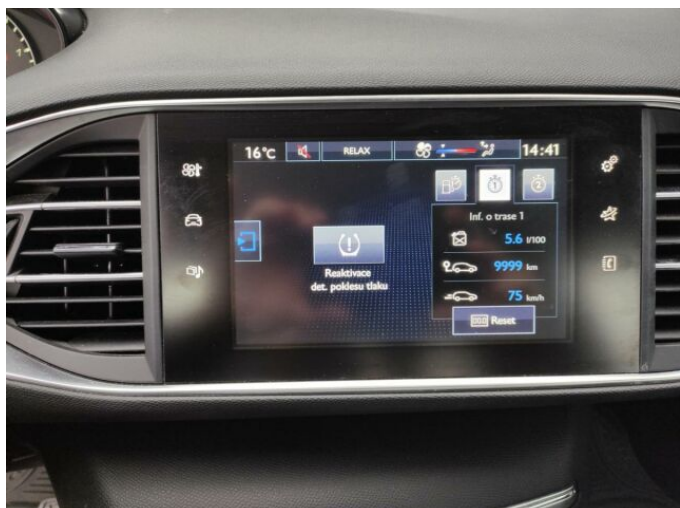

Tato část internetových stránek Peugeot slouží zejména autorizovaným prodejčům Peugeot v České republice k prezentaci vozů značky Peugeot určených k prodeji. Zřizovatel těchto internetových stránek nenesé odpovědnost za správnost, úplnost a aktuálnost údajů uvedených v této části internetových stránek. Odpovědnost za správnost, úplnost a aktuálnost údajů týkajících se daného vozidla uvedeného v této části internetových stránek nese výhradně prodejce, jež je uveden v detailní specifikaci vozu zvoleného uživatelem k prohlédnutí.