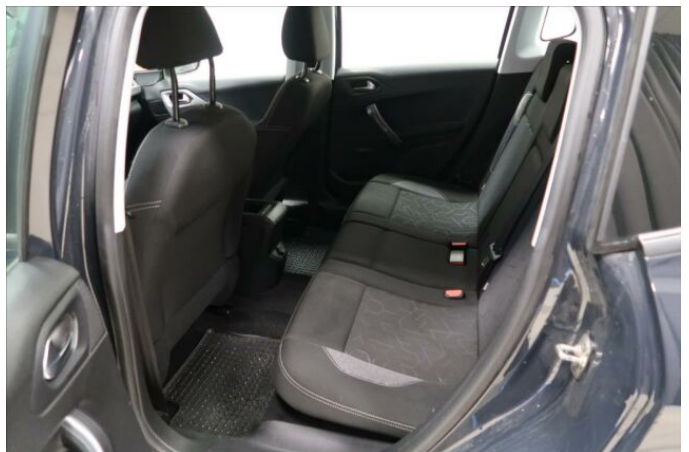

> FOTOGALERIE MODELU