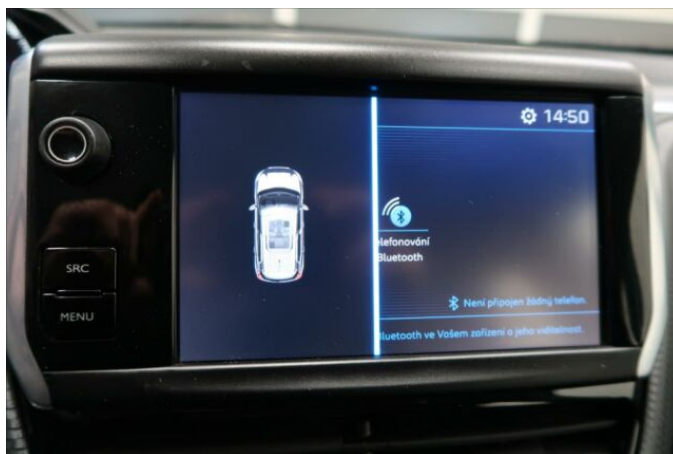

Tato část internetových stránek Peugeot slouží zejména autorizovaným prodejcům Peugeot v České republice k prezentaci vozů značky Peugeot určených k prodeji. Zřizovatel těchto internetových stránek nenese odpovědnost za správnost, úplnost a aktuálnost údajů uvedených v této části internetových stránek. Odpovědnost za správnost, úplnost a aktuálnost údajů týkajících se daného vozidla uvedeného v této části internetových stránek nese výhradně prodejce, jež je uveden v detailní specifikaci vozu zvoleného uživatelem k prohlédnutí.