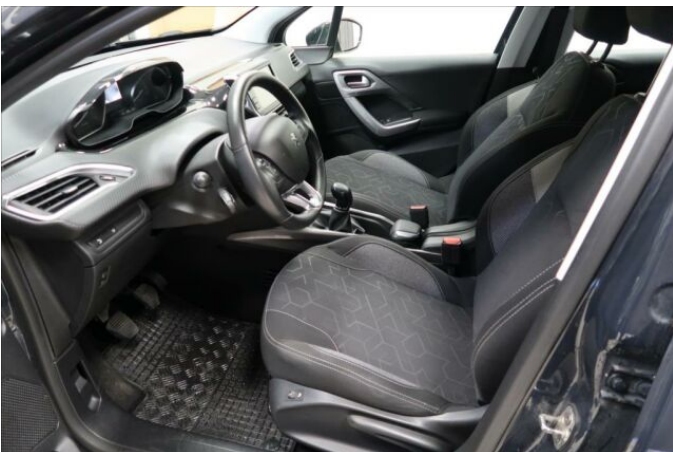

> FOTOGALERIE MODELU