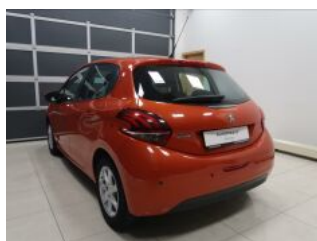

> Historie a poznámky

Koupeno v CZ, První majitel, Servisní kniha

Vůz je možno vidět na pobočce v Brně. ZAJISTÍME VÁM VÝHODNÉ FINANCOVÁNÍ NA TENTO VŮZ! VÁŠ STÁVAJÍCÍ VŮZ VYKOUPIME NA PROTIÚČET! Vin: VF3CCHMZ6FT142668