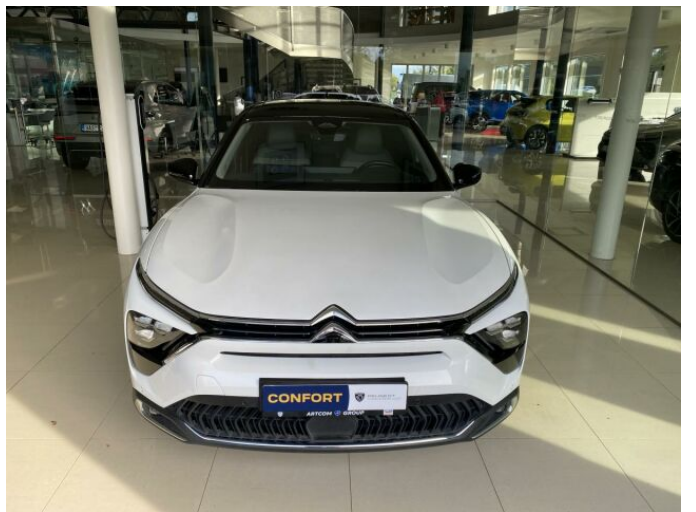

> Technické údaje

Najeto:	49 370 km	Rok:	2022
Kategorie:	osobní a terénní	Typ:	kombi
Objem:	1598 cm³	Palivo:	hybridní - benzin
Výkon:	132 kW	Barva:	Bílá Cassa Pastelová
Počet dveří:	5	Počet míst k sezení:	5
Převodovka:	automatická převodovka		

> FOTOGALERIE MODELU

PEUGEOT
VYZKOUŠENÉ VOZY

PROGRAM CONFORT

CONFORT - Vozidla v programu CONFORT jsou maximálně 8 let stará a mají najeto do 180 000 km.

Zákaznické výhody:

- Záruka PEUGEOT na 12 měsíců zdarma s možností prodloužení až na 24 měsíců
- Příspěvek na asistenční služby
- Ověření původu vozidla
- Protokol o technickém stavu
- Zvýhodněné financování a pojištění
- Okamžitá testovací jízda
- Výkup stávajícího vozidla protiúctem