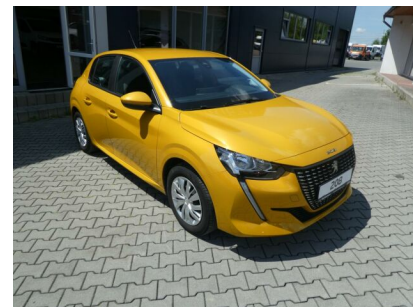

> Technické údaje

Najeto:	32 750 km	Rok:	2021
Kategorie:	osobní a terénní	Typ:	hatchback
Objem:	1199 cm³	Palivo:	benzin
Výkon:	55 kW	Barva:	žlutá
Počet dveří:	5	Počet míst k sezení:	5
Převodovka:	manuální převodovka		

> Výbava

Digitální příjem rádia (DAB), USB, autorádio, bluetooth, hands free, palubní počítač, 6x airbag, ABS, airbag řidiče, aut. aktivace výstražných světlometů, brzdový asistent, centrální dálkový, centrální zamykání, deaktivace airbagu spolujezdce, hlídání jízdního pruhu, isofix, protiprokluzový systém kol (ASR), senzor světel, senzor tlaku v pneumatikách, sledování únavy řidiče, stabilizace podvozku (ESP), el. přední okna, tónovaná skla, zadní stěrač, záruka, plní 'EURO VI', pohon 4x2, start-stop systém, tempomat, dělená zadní sedadla, podélný posuv sedadel, polohovací sedadla, výsuvné opěrky hlav, výškově nastavitelné sedadlo řidiče, klimatizace, klimatizovaná příhrádka, multifunkční volant, nastavitelný volant, posilovač řízení, Plnohodnotné rezervní kolo, el. zrcátka, venkovní teploměr, vyhřívaná zrcátka, zadní světla LED, imobilizér, 5 rychlostních stupňů, LED denní svícení, asistent rozjezdu do kopce (HSA), přední pohon, ukazatel rychlostního limitu (SLIF)