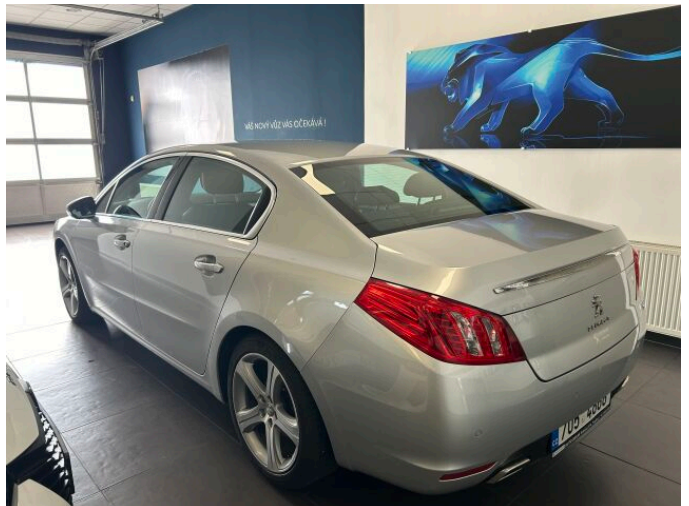

> FOTOGALERIE MODELU