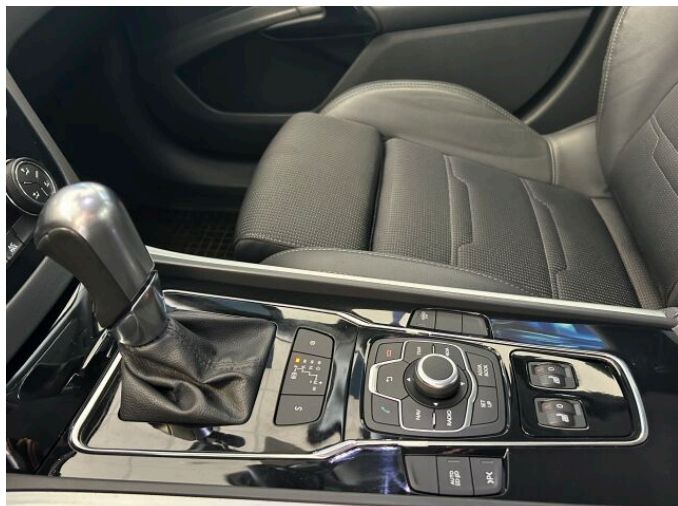

Tato část internetových stránek Peugeot slouží zejména autorizovaným prodejčům Peugeot v České republice k prezentaci vozů značky Peugeot určených k prodeji. Zřizovatel těchto internetových stránek nenesé odpovědnost za správnost, úplnost a aktuálnost údajů uvedených v této části internetových stránek. Odpovědnost za správnost, úplnost a aktuálnost údajů týkajících se daného vozidla uvedeného v této části internetových stránek nese výhradně prodejce, jež je uveden v detailní specifikaci vozu zvoleného uživatelem k prohlédnutí.