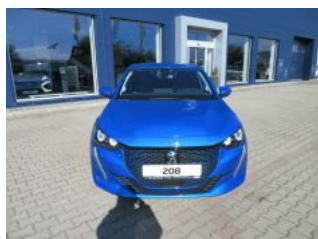

> Technické údaje

Najeto:	17 229 km	Rok:	2020
Kategorie:	osobní a terénní	Typ:	hatchback
Objem:	0 cm³	Palivo:	elektro
Výkon:	100 kW	Barva:	modrá metalíza
Počet dveří:	5	Počet míst k sezení:	5
Převodovka:	automatická převodovka		

> Historie a poznámky

Koupeno v CZ, Servisní kniha

Inhed k odběru. Vozidlo má nadstandartní výbavu: Kombinované látkové čalounění COZY černá se zeleným prošíváním, speciální modrý perleťový lak, vyhřívaná sedadla řidiče a spolujezdce, zatmavená skla zadních oken, Hands-free přístup a startování vozu Proximity, Navigace 3D (displej 10") s DAB, originální záruka optiway garance na vozidlo je platná do 8/2025 / 40 000 km - s možností prodloužení až na 8 let.