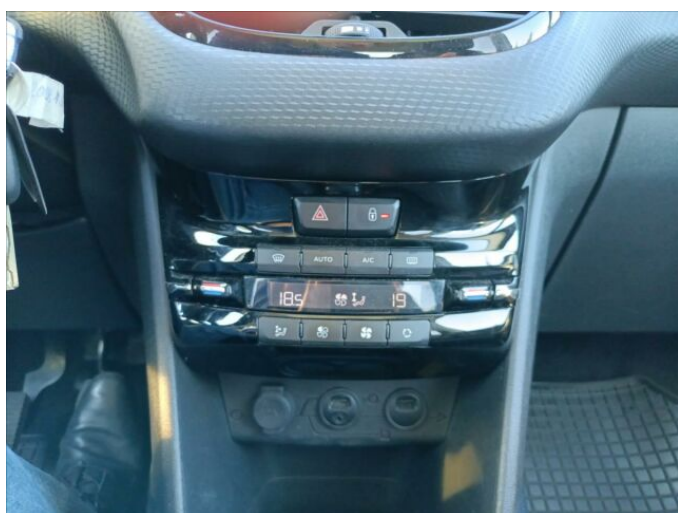

Tato část internetových stránek Peugeot slouží zejména autorizovaným prodejčům Peugeot v České republice k prezentaci vozů značky Peugeot určených k prodeji. Zřizovatel těchto internetových stránek nenese odpovědnost za správnost, úplnost a aktuálnost údajů uvedených v této části internetových stránek. Odpovědnost za správnost, úplnost a aktuálnost údajů týkajících se daného vozidla uvedeného v této části internetových stránek nese výhradně prodejce, jež je uveden v detailní specifikaci vozu zvoleného uživatelem k prohlédnutí.