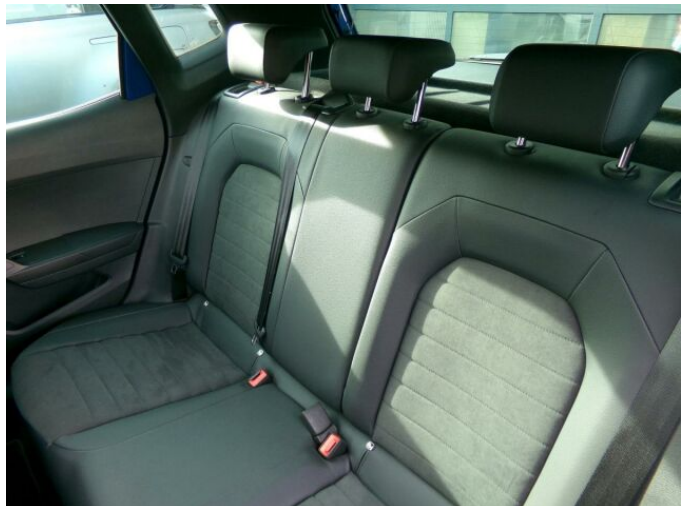

> FOTOGALERIE MODELU