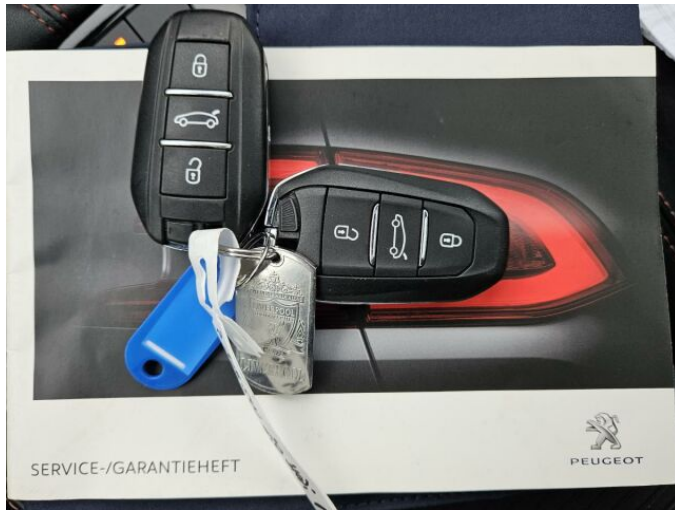

Tato část internetových stránek Peugeot slouží zejména autorizovaným prodejcům Peugeot v České republice k prezentaci vozů značky Peugeot určených k prodeji. Zřizovatel těchto internetových stránek nenese odpovědnost za správnost, úplnost a aktuálnost údajů uvedených v této části internetových stránek. Odpovědnost za správnost, úplnost a aktuálnost údajů týkajících se daného vozidla uvedeného v této části internetových stránek nese výhradně prodejce, jež je uveden v detailní specifikaci vozu zvoleného uživatelem k prohlédnutí.