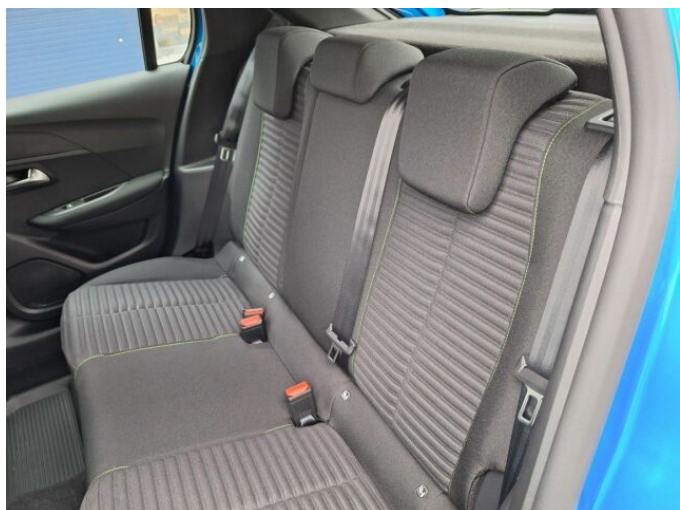

Tato část internetových stránek Peugeot slouží zejména autorizovaným prodejčům Peugeot v České republice k prezentaci vozů značky Peugeot určených k prodeji. Zřizovatel těchto internetových stránek nenes odpovědnost za správnost, úplnost a aktuálnost údajů uvedených v této části internetových stránek. Odpovědnost za správnost, úplnost a aktuálnost údajů týkajících se daného vozidla uvedeného v této části internetových stránek nese výhradně prodejce, jež je uveden v detailní specifikaci vozu zvoleného uživatelem k prohlédnutí.