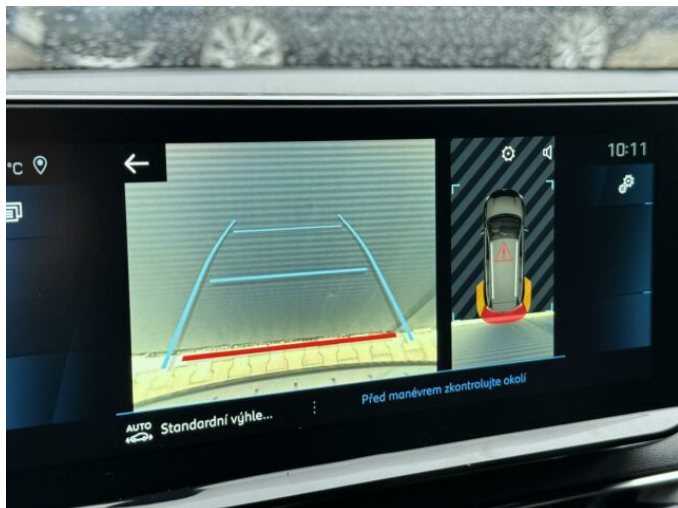

Tato část internetových stránek Peugeot slouží zejména autorizovaným prodejcům Peugeot v České republice k prezentaci vozů značky Peugeot určených k prodeji. Zřizovatel těchto internetových stránek nenese odpovědnost za správnost, úplnost a aktuálnost údajů uvedených v této části internetových stránek. Odpovědnost za správnost, úplnost a aktuálnost údajů týkajících se daného vozidla uvedeného v této části internetových stránek nese výhradně prodejce, jež je uveden v detailní specifikaci vozu zvoleného uživatelem k prohlédnutí.