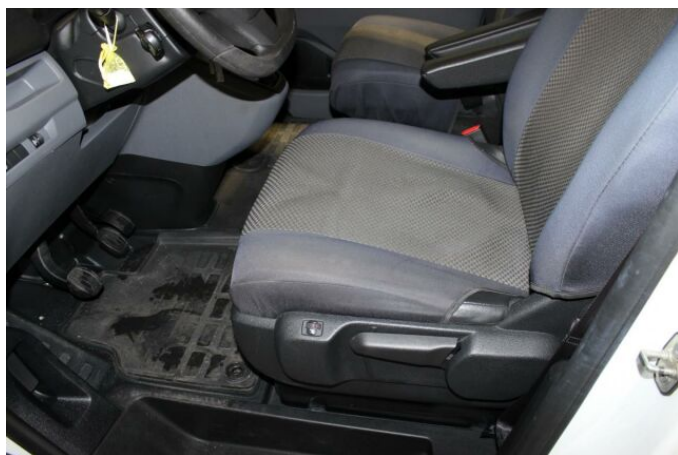

Tato část internetových stránek Peugeot slouží zejména autorizovaným prodejčům Peugeot v České republice k prezentaci vozů značky Peugeot určených k prodeji. Zřizovatel těchto internetových stránek nenes odpovědnost za správnost, úplnost a aktuálnost údajů uvedených v této části internetových stránek. Odpovědnost za správnost, úplnost a aktuálnost údajů týkajících se daného vozidla uvedeného v této části internetových stránek nese výhradně prodejce, jež je uveden v detailní specifikaci vozu zvoleného uživatelem k prohlédnutí.