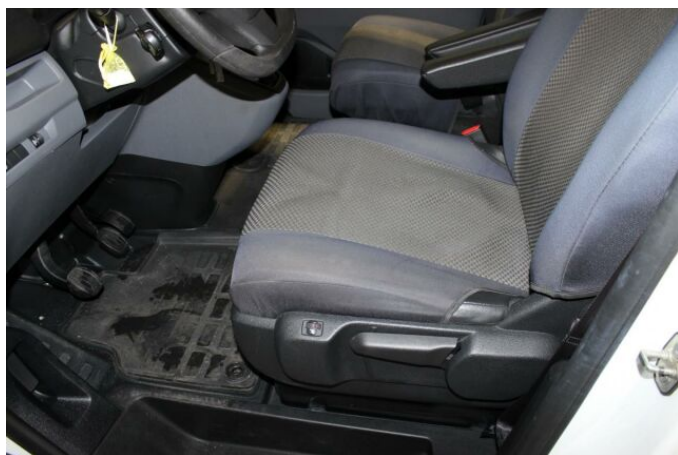

Tato část internetových stránek Peugeot slouží zejména autorizovaným prodejčům Peugeot v České republice k prezentaci vozů značky Peugeot určených k prodeji. Zřizovatel těchto internetových stránek nenese odpovědnost za správnost, úplnost a aktuálnost údajů uvedených v této části internetových stránek. Odpovědnost za správnost, úplnost a aktuálnost údajů týkajících se daného vozidla uvedeného v této části internetových stránek nese výhradně prodejce, jež je uveden v detailní specifikaci vozu zvoleného uživatelem k prohlédnutí.