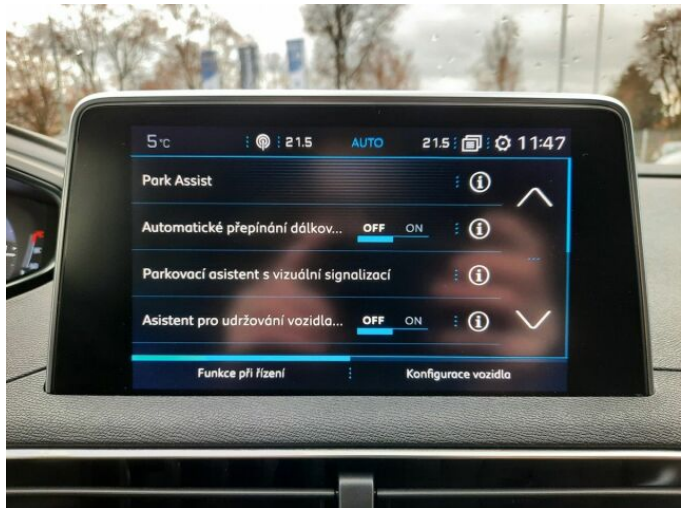

> Výbava

USB, autorádio, hands free, palubní počítač, satelitní navigace, 6x airbag, ABS, centrální zamykání, hlídání jízdního pruhu, isofix, parkovací asistent, parkovací kamera, stabilizace podvozku (ESP), senzor stěračů, 8 rychlostních stupňů, adaptivní tempomat, el. seřiditelná sedadla, vyhřívaná sedadla, výškově nastavitelná sedadla, panoramatická střecha, střešní šíbr el., dvouzónová klimatizace, multifunkční volant, nastavitelný volant, alu kola, el. sklopná zrcátka, el. víko zavazadlového prostoru, přední světla LED, venkovní teploměr, asistent rozjezdu do kopce (HSA), automatické přepínání dálkových světel, bezklíčové startování, elektronická ruční brzda, zatmavená zadní skla

> FOTOGALERIE MODELU

PEUGEOT
VYZKOUŠENÉ VOZY

PROGRAM CONFORT

CONFORT - Vozidla v programu CONFORT jsou maximálně 8 let stará a mají najeto do 180 000 km.

Zákaznické výhody:

- Záruka PEUGEOT na 12 měsíců zdarma s možností prodloužení až na 24 měsíců
- Příspěvek na asistenční služby
- Ověření původu vozidla
- Protokol o technickém stavu
- Zvýhodněné financování a pojištění
- Okamžitá testovací jízda
- Výkup stávajícího vozidla protiúctem