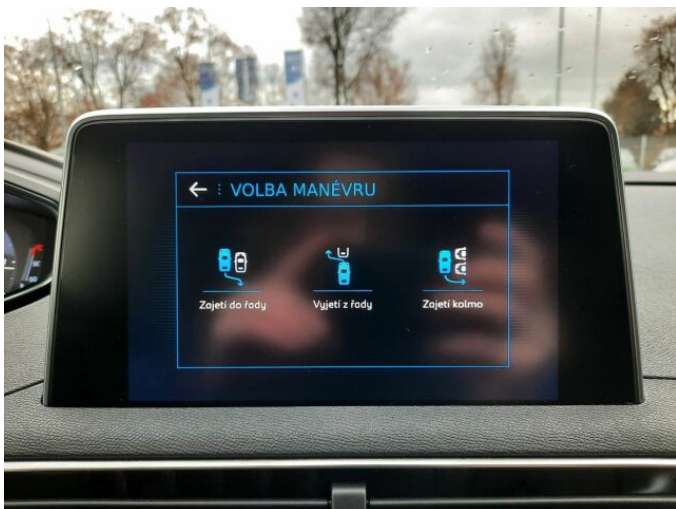

> Výbava

USB, autorádio, hands free, palubní počítač, satelitní navigace, 6x airbag, ABS, centrální zamykání, hlídání jízdního pruhu, isofix, parkovací asistent, parkovací kamera, stabilizace podvozku (ESP), senzor stěračů, 8 rychlostních stupňů, adaptivní tempomat, el. seřiditelná sedadla, vyhřívaná sedadla, výškově nastavitelná sedadla, panoramatická střecha, střešní šíbr el., dvouzónová klimatizace, multifunkční volant, nastavitelný volant, alu kola, el. sklopná zrcátka, el. víko zavazadlového prostoru, přední světla LED, venkovní teploměr, asistent rozjezdu do kopce (HSA), automatické přepínání dálkových světel, bezklíčové startování, elektronická ruční brzda, zatmavená zadní skla

> FOTOGALERIE MODELU

PEUGEOT
VYZKOUŠENÉ VOZY

PROGRAM CONFORT

CONFORT - Vozidla v programu CONFORT jsou maximálně 8 let stará a mají najeto do 180 000 km.

Zákaznické výhody:

- Záruka PEUGEOT na 12 měsíců zdarma s možností prodloužení až na 24 měsíců
- Příspěvek na asistenční služby
- Ověření původu vozidla
- Protokol o technickém stavu
- Zvýhodněné financování a pojištění
- Okamžitá testovací jízda
- Výkup stávajícího vozidla protiúctem