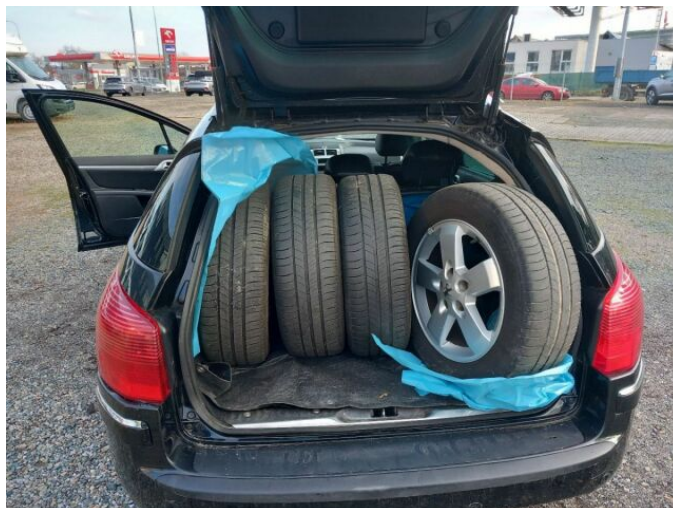

Tato část internetových stránek Peugeot slouží zejména autorizovaným prodejčům Peugeot v České republice k prezentaci vozů značky Peugeot určených k prodeji. Zřizovatel těchto internetových stránek nenese odpovědnost za správnost, úplnost a aktuálnost údajů uvedených v této části internetových stránek. Odpovědnost za správnost, úplnost a aktuálnost údajů týkajících se daného vozidla uvedeného v této části internetových stránek nese výhradně prodejce, jež je uveden v detailní specifikaci vozu zvoleného uživatelem k prohlédnutí.