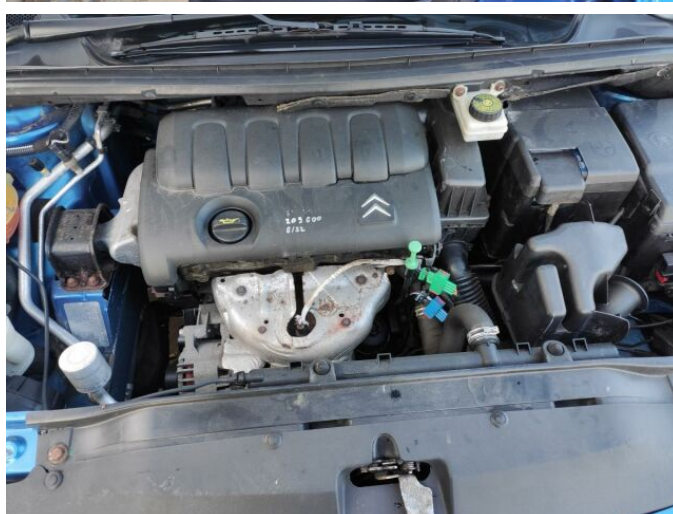

Tato část internetových stránek Peugeot slouží zejména autorizovaným prodejčům Peugeot v České republice k prezentaci vozů značky Peugeot určených k prodeji. Zřizovatel těchto internetových stránek nenese odpovědnost za správnost, úplnost a aktuálnost údajů uvedených v této části internetových stránek. Odpovědnost za správnost, úplnost a aktuálnost údajů týkajících se daného vozidla uvedeného v této části internetových stránek nese výhradně prodejce, jež je uveden v detailní specifikaci vozu zvoleného uživatelem k prohlédnutí.