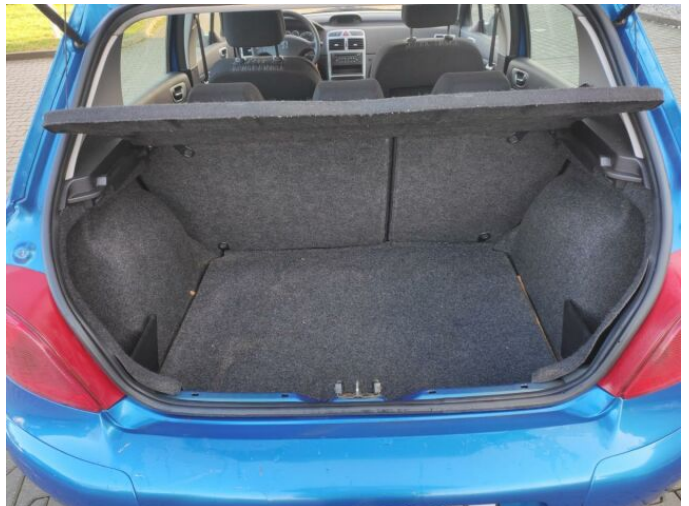

> FOTOGALERIE MODELU