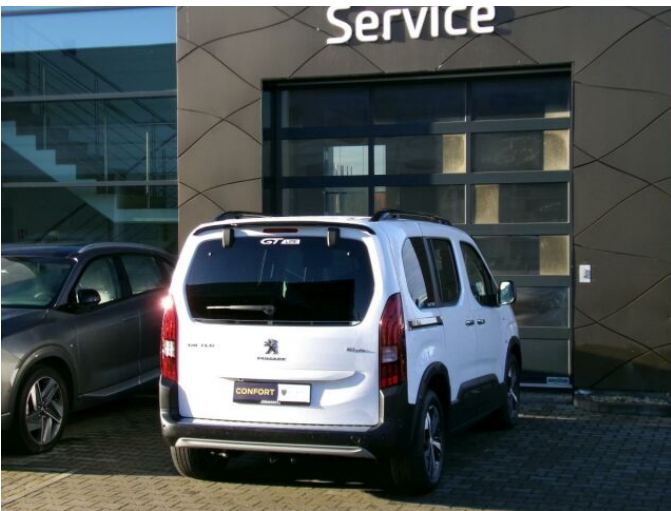

> FOTOGALERIE MODELU