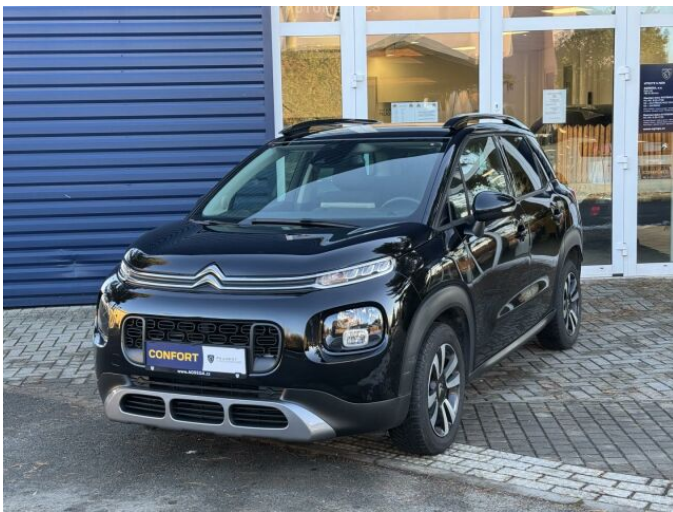

## > Technické údaje

Najeto:	<b>96 587 km</b>	Rok:	<b>2021</b>
Kategorie:	<b>osobní a terénní</b>	Typ:	<b>SUV</b>
Objem:	<b>1199 cm<sup>3</sup></b>	Palivo:	<b>benzin</b>
Výkon:	<b>81 kW</b>	Barva:	<b>černá metalíza</b>
Počet dveří:	<b>5</b>	Počet míst k sezení:	<b>5</b>
Převodovka:	<b>manuální převodovka</b>		

> FOTOGALERIE MODELU

**PEUGEOT**  
VYZKOUŠENÉ VOZY