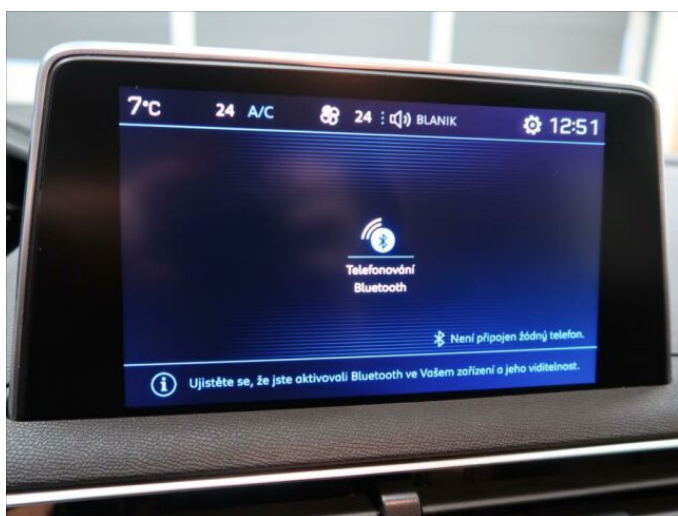

Tato část internetových stránek Peugeot slouží zejména autorizovaným prodejčům Peugeot v České republice k prezentaci vozů značky Peugeot určených k prodeji. Zřizovatel těchto internetových stránek nenes odpovědnost za správnost, úplnost a aktuálnost údajů uvedených v této části internetových stránek. Odpovědnost za správnost, úplnost a aktuálnost údajů týkajících se daného vozidla uvedeného v této části internetových stránek nese výhradně prodejce, jež je uveden v detailní specifikaci vozu zvoleného uživatelem k prohlédnutí.