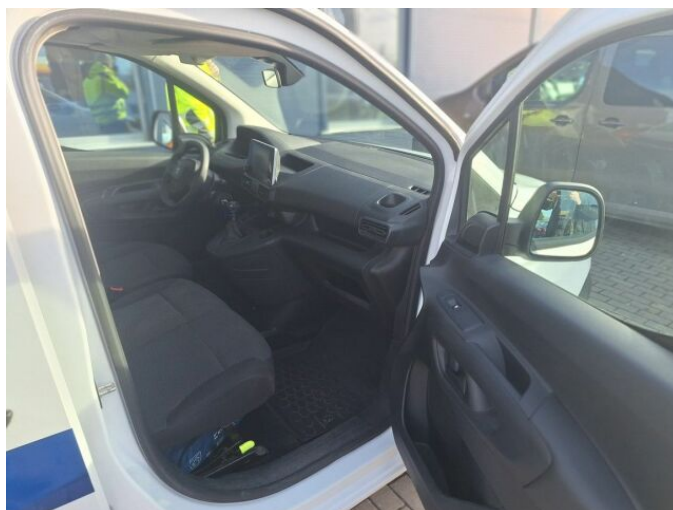

Tato část internetových stránek Peugeot slouží zejména autorizovaným prodejčům Peugeot v České republice k prezentaci vozů značky Peugeot určených k prodeji. Zřizovatel těchto internetových stránek nenes odpovědnost za správnost, úplnost a aktuálnost údajů uvedených v této části internetových stránek. Odpovědnost za správnost, úplnost a aktuálnost údajů týkajících se daného vozidla uvedeného v této části internetových stránek nese výhradně prodejce, jež je uveden v detailní specifikaci vozu zvoleného uživatelem k prohlédnutí.