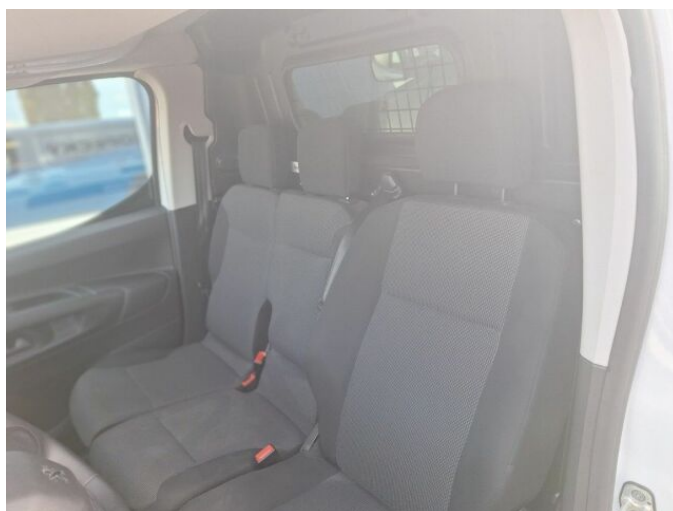

Tato část internetových stránek Peugeot slouží zejména autorizovaným prodejčům Peugeot v České republice k prezentaci vozů značky Peugeot určených k prodeji. Zřizovatel těchto internetových stránek nenes odpovědnost za správnost, úplnost a aktuálnost údajů uvedených v této části internetových stránek. Odpovědnost za správnost, úplnost a aktuálnost údajů týkajících se daného vozidla uvedeného v této části internetových stránek nese výhradně prodejce, jež je uveden v detailní specifikaci vozu zvoleného uživatelem k prohlédnutí.