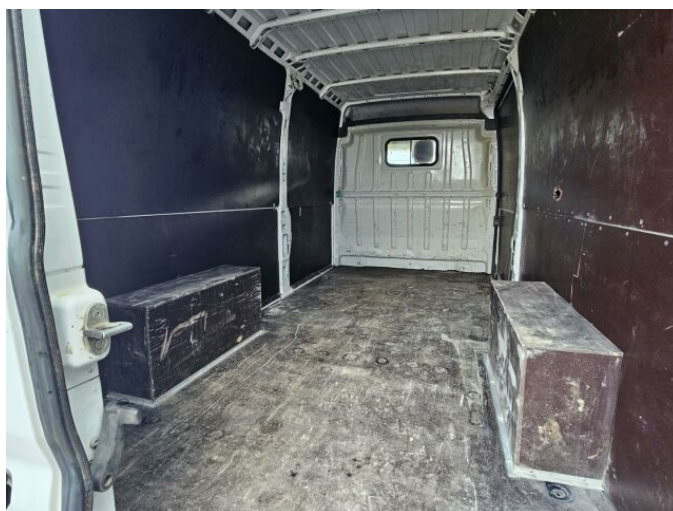

Tato část internetových stránek Peugeot slouží zejména autorizovaným prodejcům Peugeot v České republice k prezentaci vozů značky Peugeot určených k prodeji. Zřizovatel těchto internetových stránek nenes odpovědnost za správnost, úplnost a aktuálnost údajů uvedených v této části internetových stránek. Odpovědnost za správnost, úplnost a aktuálnost údajů týkajících se daného vozidla uvedeného v této části internetových stránek nese výhradně prodejce, jež je uveden v detailní specifikaci vozu zvoleného uživatelem k prohlédnutí.