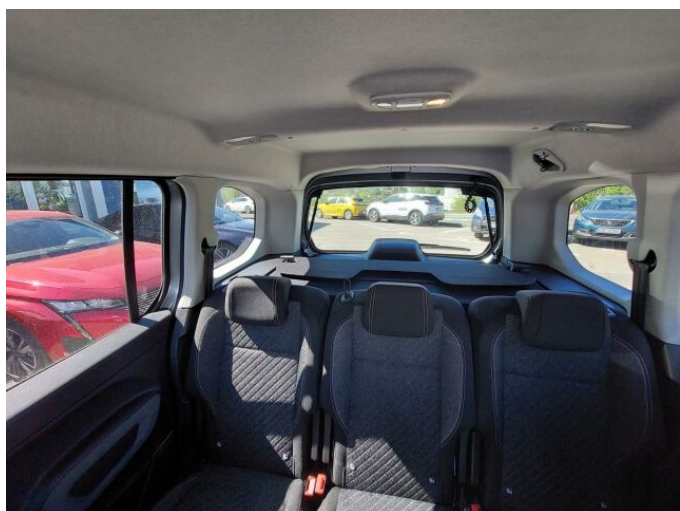

Tato část internetových stránek Peugeot slouží zejména autorizovaným prodejčům Peugeot v České republice k prezentaci vozů značky Peugeot určených k prodeji. Zřizovatel těchto internetových stránek nenese odpovědnost za správnost, úplnost a aktuálnost údajů uvedených v této části internetových stránek. Odpovědnost za správnost, úplnost a aktuálnost údajů týkajících se daného vozidla uvedeného v této části internetových stránek nese výhradně prodejce, jež je uveden v detailní specifikaci vozu zvoleného uživatelem k prohlédnutí.