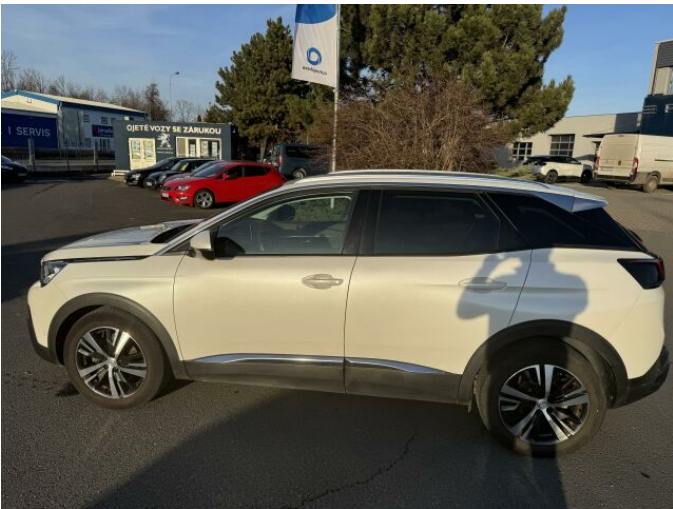

> FOTOGALERIE MODELU