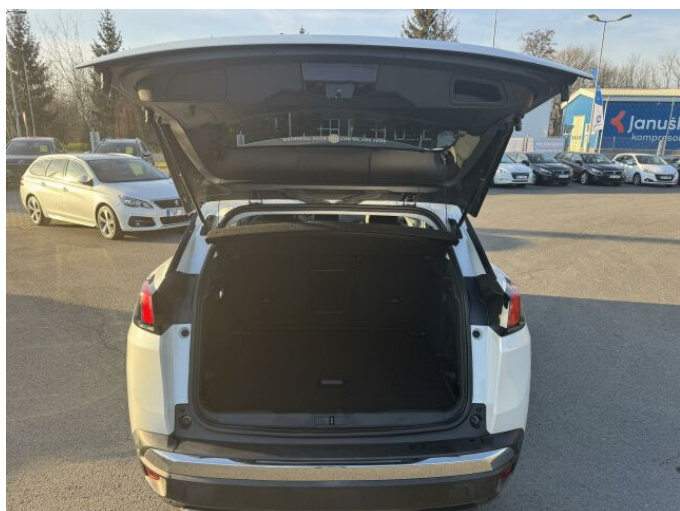

Tato část internetových stránek Peugeot slouží zejména autorizovaným prodejčům Peugeot v České republice k prezentaci vozů značky Peugeot určených k prodeji. Zřizovatel těchto internetových stránek nenese odpovědnost za správnost, úplnost a aktuálnost údajů uvedených v této části internetových stránek. Odpovědnost za správnost, úplnost a aktuálnost údajů týkajících se daného vozidla uvedeného v této části internetových stránek nese výhradně prodejce, jež je uveden v detailní specifikaci vozu zvoleného uživatelem k prohlédnutí.