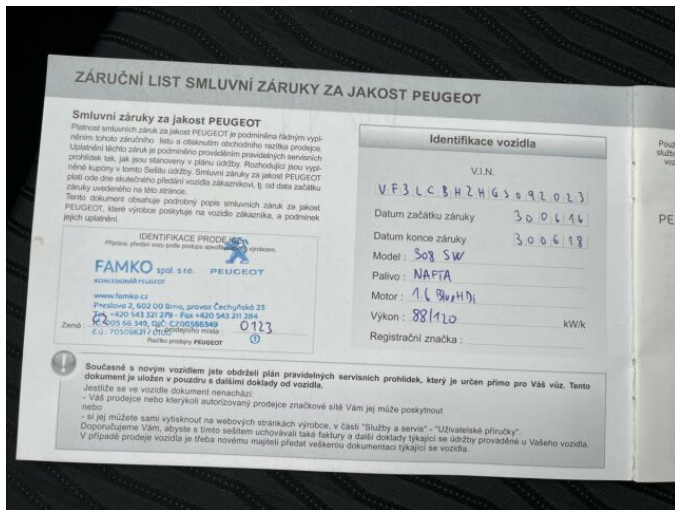

> Historie a poznámky

Koupeno v CZ, První majitel, Servisní kniha

Servisováno vždy ve značkovém servisu Peugeot.

> Prodejce:

Unicars CZ s.r.o.

Adresa: Tečovská 1052, Zlín-Malenovice, 76302

Telefon: 577018001

Mobilní telefon: 734449345

E-mail: stanek@unicars.cz

Web: <https://dealer.peugeot.cz/unicarscz/>

Cena: 189 000 Kč s DPH

> FOTOGALERIE MODELU

Tato část internetových stránek Peugeot slouží zejména autorizovaným prodejcům Peugeot v České republice k prezentaci vozů značky Peugeot určených k prodeji. Zřizovatel těchto internetových stránek nenese odpovědnost za správnost, úplnost a aktuálnost údajů uvedených v této části internetových stránek. Odpovědnost za správnost, úplnost a aktuálnost údajů týkajících se daného vozidla uvedeného v této části internetových stránek nese výhradně prodejce, jež je uveden v detailní specifikaci vozu zvoleného uživatelem k prohlédnutí.