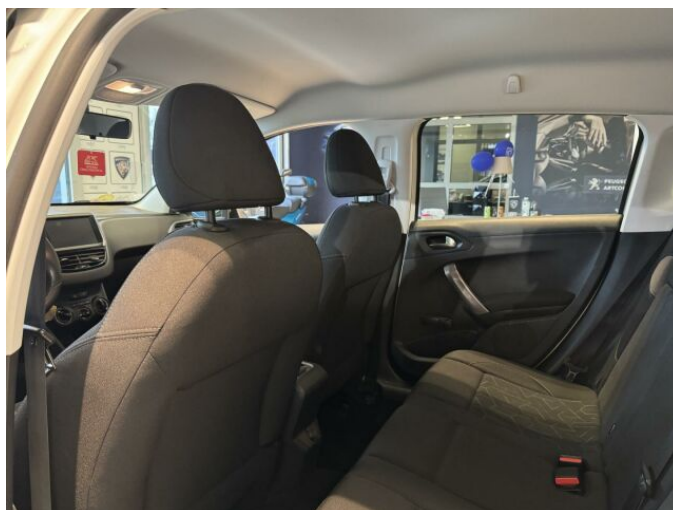

Tato část internetových stránek Peugeot slouží zejména autorizovaným prodejcům Peugeot v České republice k prezentaci vozů značky Peugeot určených k prodeji. Zřizovatel těchto internetových stránek nenese odpovědnost za správnost, úplnost a aktuálnost údajů uvedených v této části internetových stránek. Odpovědnost za správnost, úplnost a aktuálnost údajů týkajících se daného vozidla uvedeného v této části internetových stránek nese výhradně prodejce, jež je uveden v detailní specifikaci vozu zvoleného uživatelem k prohlédnutí.