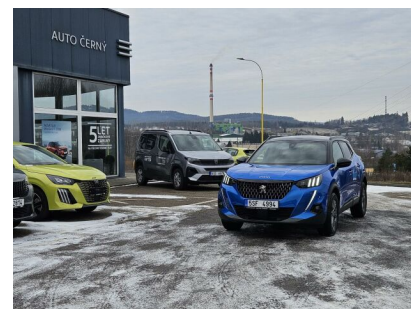

> Technické údaje

Najeto:	41 790 km	Rok:	2021
Kategorie:	osobní a terénní	Typ:	SUV
Objem:	1199 cm³	Palivo:	benzin
Výkon:	96 kW	Barva:	modrá metalíza
Počet dveří:	5	Počet míst k sezení:	5
Převodovka:	automatická převodovka		

> Výbava

Dotykové ovládání palubního počítače, USB, autorádio, bluetooth, hands free, palubní počítač, satelitní navigace, 6x airbag, ABS, airbag řidiče, aut. aktivace výstražných světlometů, brzdový asistent, centrální dálkový, centrální zamykání, deaktivace airbagu spolujezdce, hlídání mrtvého úhlu, isofix, nouzové brzdění (PEBS), parkovací asistent, parkovací kamera, parkovací senzory přední, parkovací senzory zadní, protiprokluzový systém kol (ASR), senzor světel, senzor tlaku v pneumatikách, stabilizace podvozku (ESP), el. okna, el. přední okna, senzor stěračů, tónovaná skla, zadní stěrač, záruka, 8 rychlostních stupňů, el. startér, plní 'EURO VI', pohon 4x2, start-stop systém, startování tlačítkem, tempomat, dělená zadní sedadla, podélný posuv sedadel, vyhřívaná sedadla, výsuvné opěrky hlav, výškově nastavitelná sedadla, výškově nastavitelné sedadlo řidiče, střešní nosič, aut. klimatizace, multifunkční volant, nastavitelný volant, posilovač řízení, potahy kůže, alu kola, el. sklopná zrcátka, el. zrcátka, mlhovky, přední světla LED, venkovní teploměr, vyhřívaná zrcátka, zadní světla LED, imobilizér, Android Auto, Apple CarPlay, LED denní svícení, asistent jízdy v jízdním pruhu, asistent rozjezdu do kopce (HSA), bezklíčové odemykání, bezklíčové startování, digitální přístrojová deska, elektronická ruční brzda, přední pohon, ukazatel rychlostního limitu (SLIF), volba jízdního režimu, zatmavená zadní skla, řazení pádly pod volantem