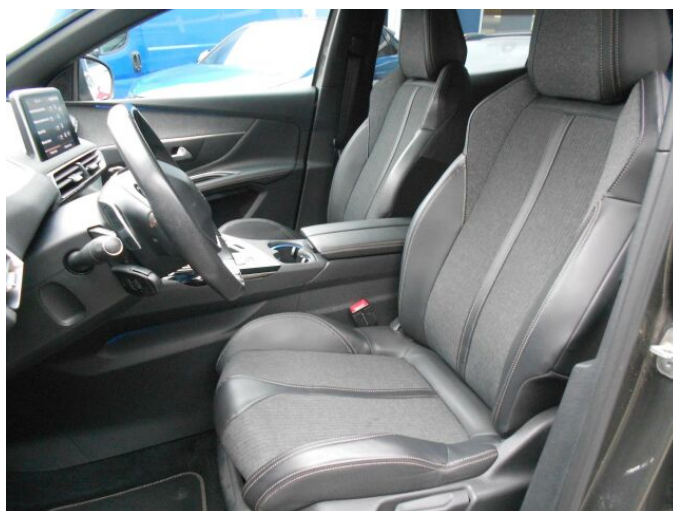

Tato část internetových stránek Peugeot slouží zejména autorizovaným prodejčům Peugeot v České republice k prezentaci vozů značky Peugeot určených k prodeji. Zřizovatel těchto internetových stránek nenesé odpovědnost za správnost, úplnost a aktuálnost údajů uvedených v této části internetových stránek. Odpovědnost za správnost, úplnost a aktuálnost údajů týkajících se daného vozidla uvedeného v této části internetových stránek nese výhradně prodejce, jež je uveden v detailní specifikaci vozu zvoleného uživatelem k prohlédnutí.