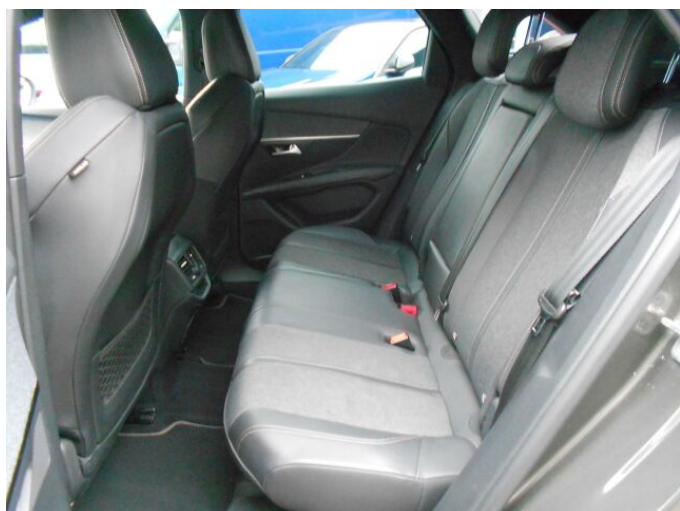

Tato část internetových stránek Peugeot slouží zejména autorizovaným prodejčům Peugeot v České republice k prezentaci vozů značky Peugeot určených k prodeji. Zřizovatel těchto internetových stránek nenesé odpovědnost za správnost, úplnost a aktuálnost údajů uvedených v této části internetových stránek. Odpovědnost za správnost, úplnost a aktuálnost údajů týkajících se daného vozidla uvedeného v této části internetových stránek nese výhradně prodejce, jež je uveden v detailní specifikaci vozu zvoleného uživatelem k prohlédnutí.