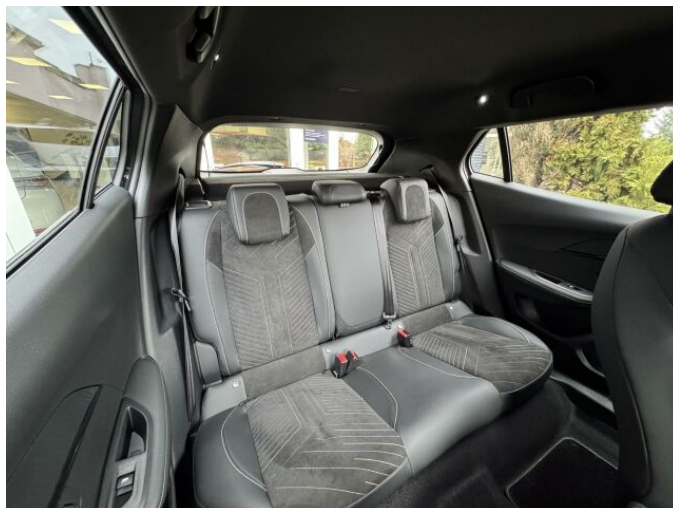

Tato část internetových stránek Peugeot slouží zejména autorizovaným prodejcům Peugeot v České republice k prezentaci vozů značky Peugeot určených k prodeji. Zřizovatel těchto internetových stránek nenese odpovědnost za správnost, úplnost a aktuálnost údajů uvedených v této části internetových stránek. Odpovědnost za správnost, úplnost a aktuálnost údajů týkajících se daného vozidla uvedeného v této části internetových stránek nese výhradně prodejce, jež je uveden v detailní specifikaci vozu zvoleného uživatelem k prohlédnutí.